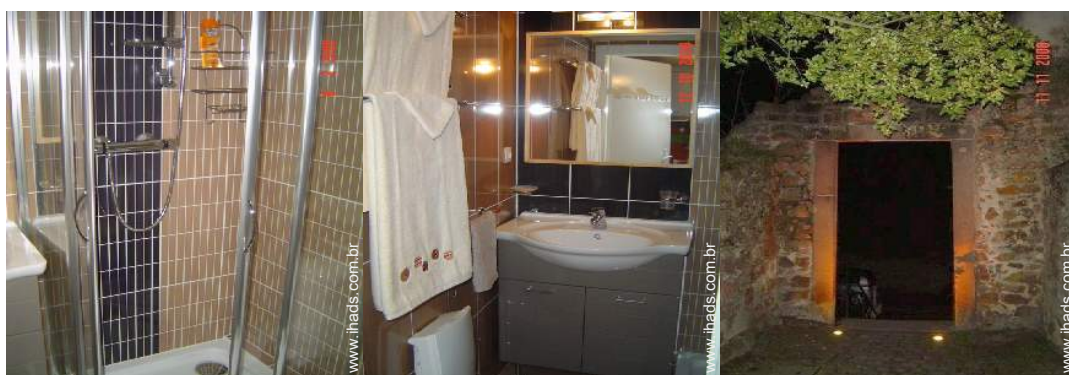

copa

disposição interior

sofá(s) cama 2 pessoas

quarto

duche(s)

duche(s)

vista a partir do jardim/parque

Localização & Acessos