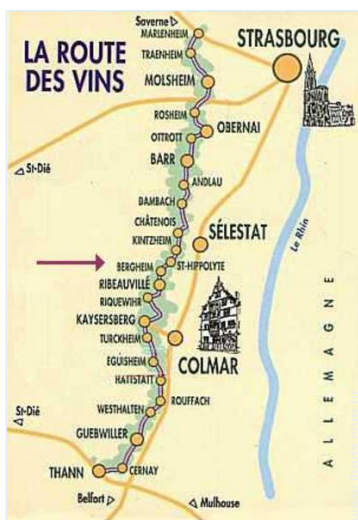

Internet
Holiday
Ads

Álbum fotográfico - 2

Inverno

vista aldeia

Nº classificado 751

www.ihads.com.br

>> ALUGUERES PARA FÉRIAS

Internet
Holiday
Ads

Internet
Holiday
Ads

DE PARTICULAR A PARTICULAR

Mapa de acesso

Localização & Acessos

Coordenadas GPS em graus, minutos e segundos: Latitude 48°12'15"N - Longitude 7°21'37"E (Alojamento)

Morada

→ 61 rue des vigneron
68750 Bergheim

• Aeroporto Basel/Mulhouse/Freiburg

→ Mulhouse, Alto Reno, Alsácia, França
→ Distância : 60km
→ Tempo : 45'

• Aeroporto Strasbourg Entzheim

→ Estrasburgo, Baixo Reno, Alsácia, França
→ Distância : 60km
→ Tempo : 45'

• Auto-estrada (saída) Bergheim

→ Bergheim, Alto Reno, Alsácia, França
→ Distância : 2km
→ Tempo : 5'

• Ribeauvillé : Distância : 3km

• Colmar : Distância : 17km

• Sélestat : Distância : 10km

Contacto

Apelido