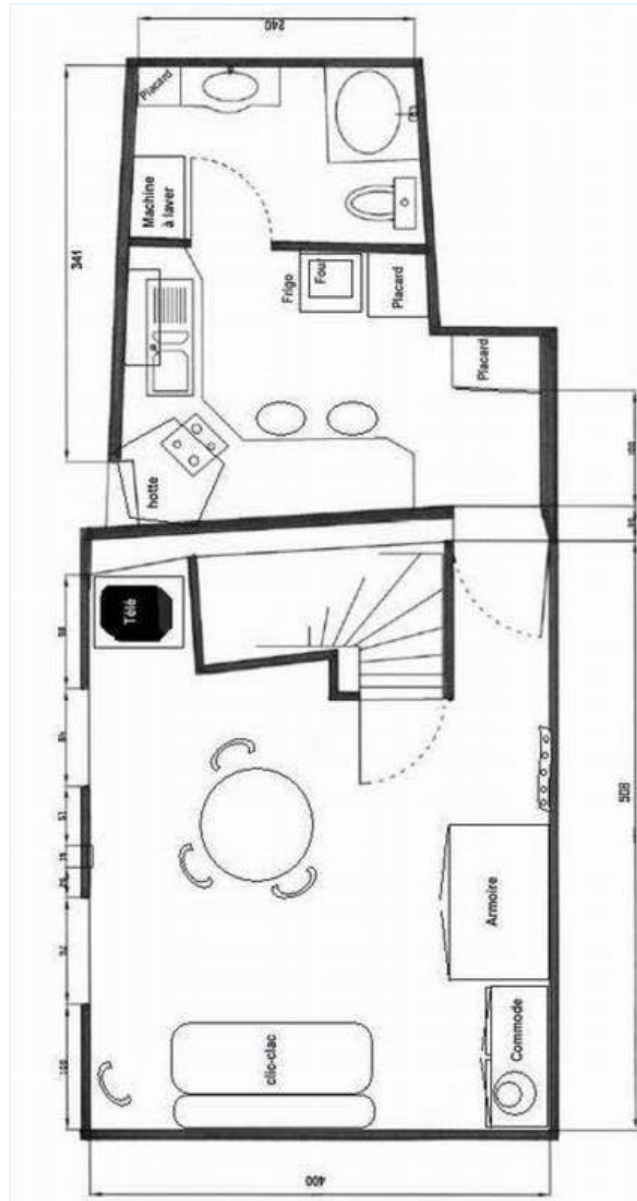

Planta interior