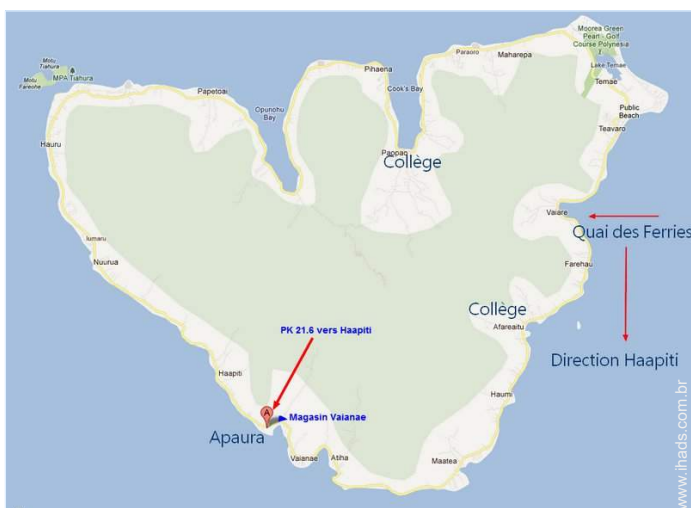

Meio envolvente

- **Lugar pitoresco :**
 - Mar/oceano
 - Praia
 - Campo de golfe 18 buracos 20km
 - Spot windsurf 500m
 - Spot surf 1km
 - Floresta 300m
 - Porto de recreio 15km
- **Comodidades :**
 - Centro aldeia 10km
 - Padaria 100m
 - Pequenos comércios 100m
 - Farmácia 5km
 - Médico 5km
 - Enfermeira
 - Hospital 7,5km

>> ALUGUERES PARA FÉRIAS

Internet
Holiday
Ads

Internet
Holiday
Ads

DE PARTICULAR A PARTICULAR

Mapa de acesso

Localização & Acessos

Coordenadas GPS em graus, minutos e segundos: Latitude 17°33'54"S - Longitude 149°52'8"O (Alojamento)

Morada

→ PK 21,6 Vaianae
98729 Haapiti

● Gare marítima Vaiaire

→ Vaiaire, Moorea, Arquipélago da Sociedade, Polinésia Francesa
→ Distância : 15km
→ Tempo : 20'

● Vaiaire : Distância : 15km

● Afareaitu : Distância : 10km