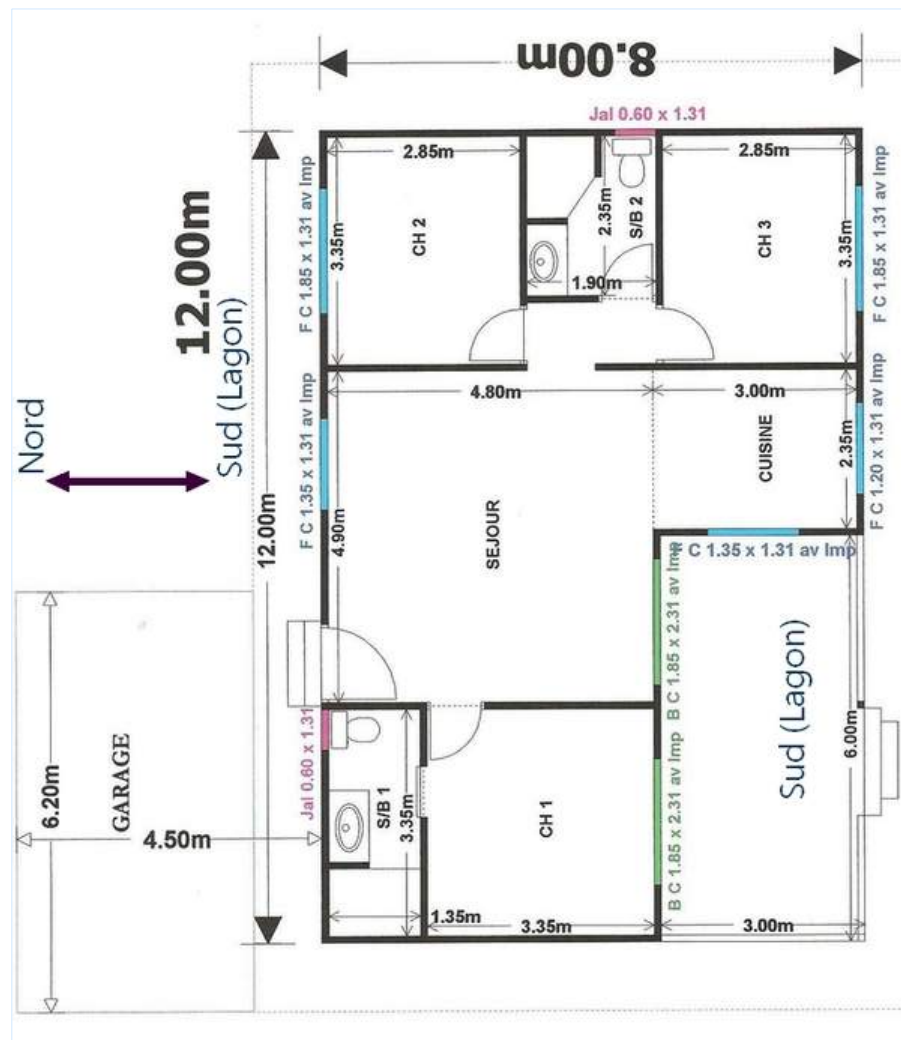

Divisões interiores

Interior

- **Capacidade de acolhimento :**
5 pessoa(s) - 4 adultos, 1 criança(s)
- **Área habitável :**
100m²
- **Divisões interiores :**
4 divisões, 3 quarto(s), 2 duche(s), 2 WC, sala de estar 20m², salão 20m², cozinha americana, varanda
- **Dormida - cama(s) :**
2 cama(s) de casal, 2 cama(s) simple(s)
- **Conforto :**
Tomada antena TV, wi-fi (acesso à Internet sem fios), guarda-fatos, ar condicionado (parcialmente), parede envidraçada, cortinas
- **Equipamento doméstico :**
Louça/talheres, utensílios e trem de cozinha, cafeteira, fogão a gás, forno, exaustor, frigorífico, congelador, lava-louça, máquina de lavar roupa

Exterior

- **Área do terreno :**
9000m²
- **Instalação exterior :**
Terraço coberto 18m²
- **Ambiente exterior :**
Parque arborizado 9000m²

canto cozinha

Serviços

- **Roupa de casa :**
Lençóis (1 vez(es)/semana), Toalhas (1 vez(es)/semana), Roupa de casa, Almofadas(s) (1 vez(es)/semana)
- **Casa :**
Limpeza de partida, Parque de estacionamento
- **Pessoal :**
Empregados possível como extra (+368R\$ *), Motorista possível como extra (+491R\$ *), Babysitting possível como extra

Planta interior

www.ihads.com.br

Álbum fotográfico - 1

praia

a propriedade

vista a partir do terraço coberto

Divisões interiores

vista a partir da sala de estar