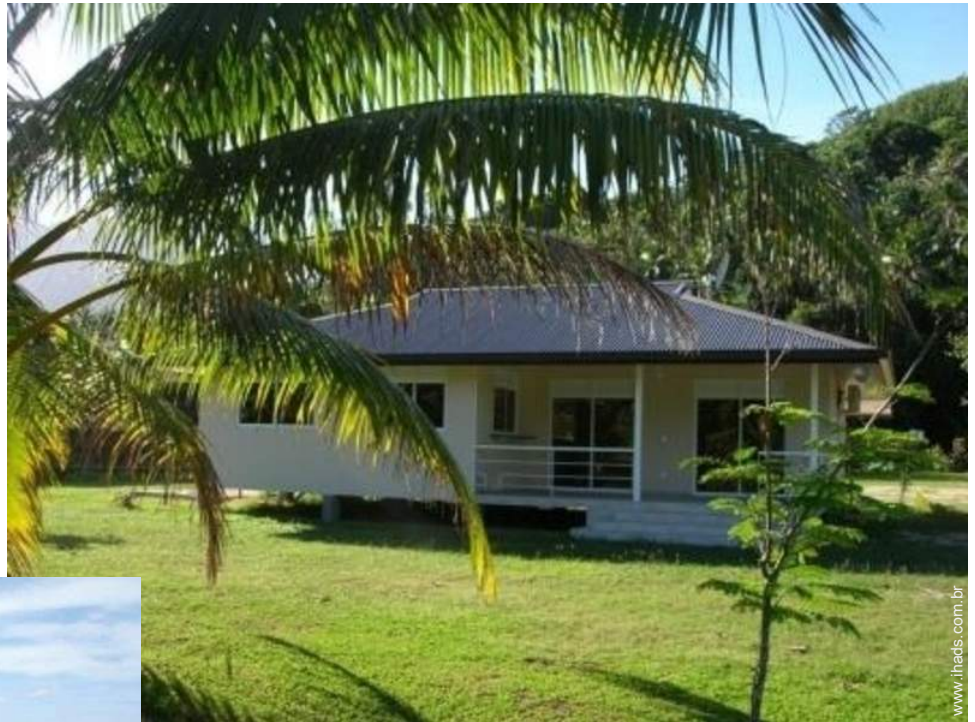

Alojamentos Turísticos Haapiti "Résidence Apaura"

Casa, individual, piso térreo, entrada comum, num(a) Propriedade privada

Ambiente : tranquilo, propício para o repouso

Capacidade : 5 pessoa(s)

Quarto(s) : 3

Divisões : 4

Haapiti - Moorea - Arquipélago da Sociedade
Polinésia Francesa

Nº classificado 18447

www.ihads.com.br

Internet
Holiday
Ads

Internet
Holiday
Ads

Alojamentos Turísticos

Casa, individual, piso térreo, entrada comum, num(a) Propriedade privada

- **Ideal para família, casal com bebé**
- **Vista :** desafogada, mar/oceano, jardim/parque
- **Ambiente :** tranquilo, propício para o repouso
- **Exposição :** Sul

Os extras

- **Estacionamento :**
Estacionamento coberto : 1 abrigo para veículo
Estacionamento ar-livre : 4 no terreno