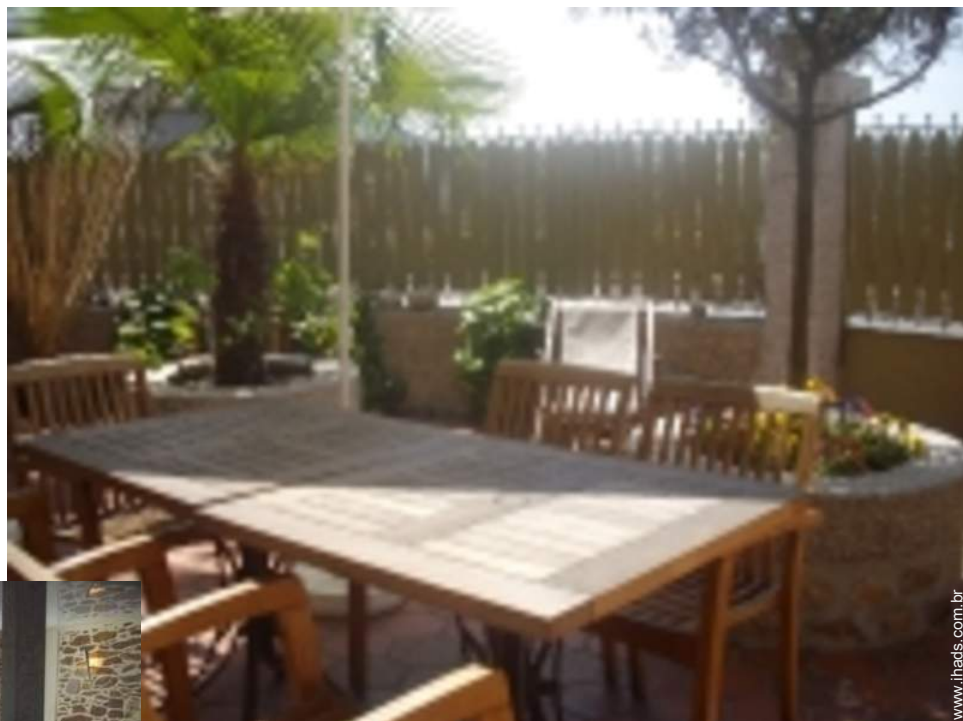

Alojamentos Turísticos de Encanto Vitrac "La Maison d'Odette et Daniel"