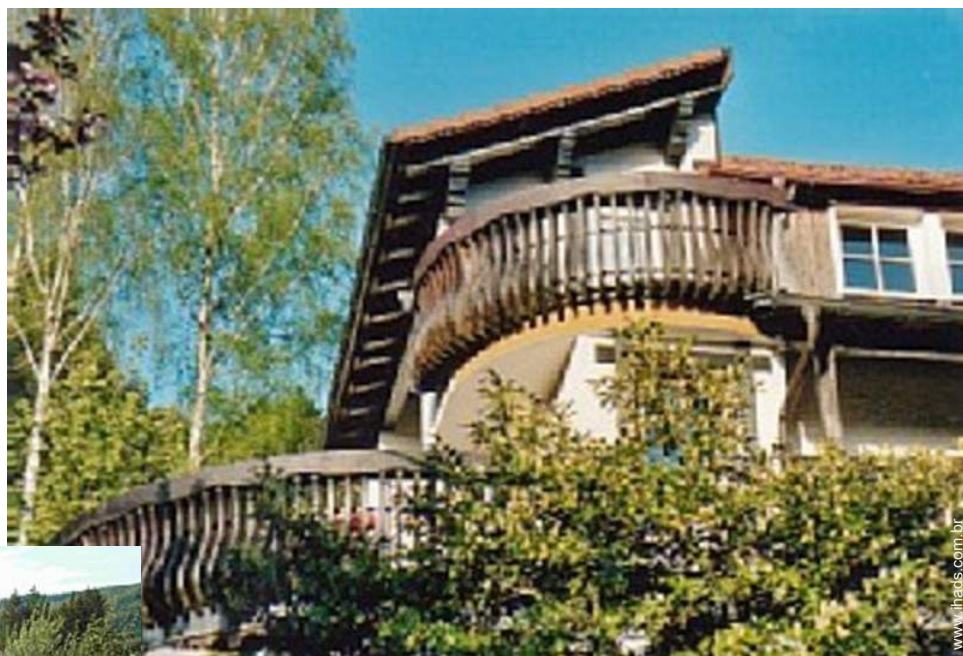

Alojamentos Turísticos Floresta Negra "Ferienwohnung Panorama"

Casa de campo, individual, com 3 andares num(a) Propriedade

Ambiente : isolado, calmo

Capacidade : 9 pessoa(s)
Quarto(s) : 5

Mühlenbach - Região de Friburgo - Baden-Württemberg