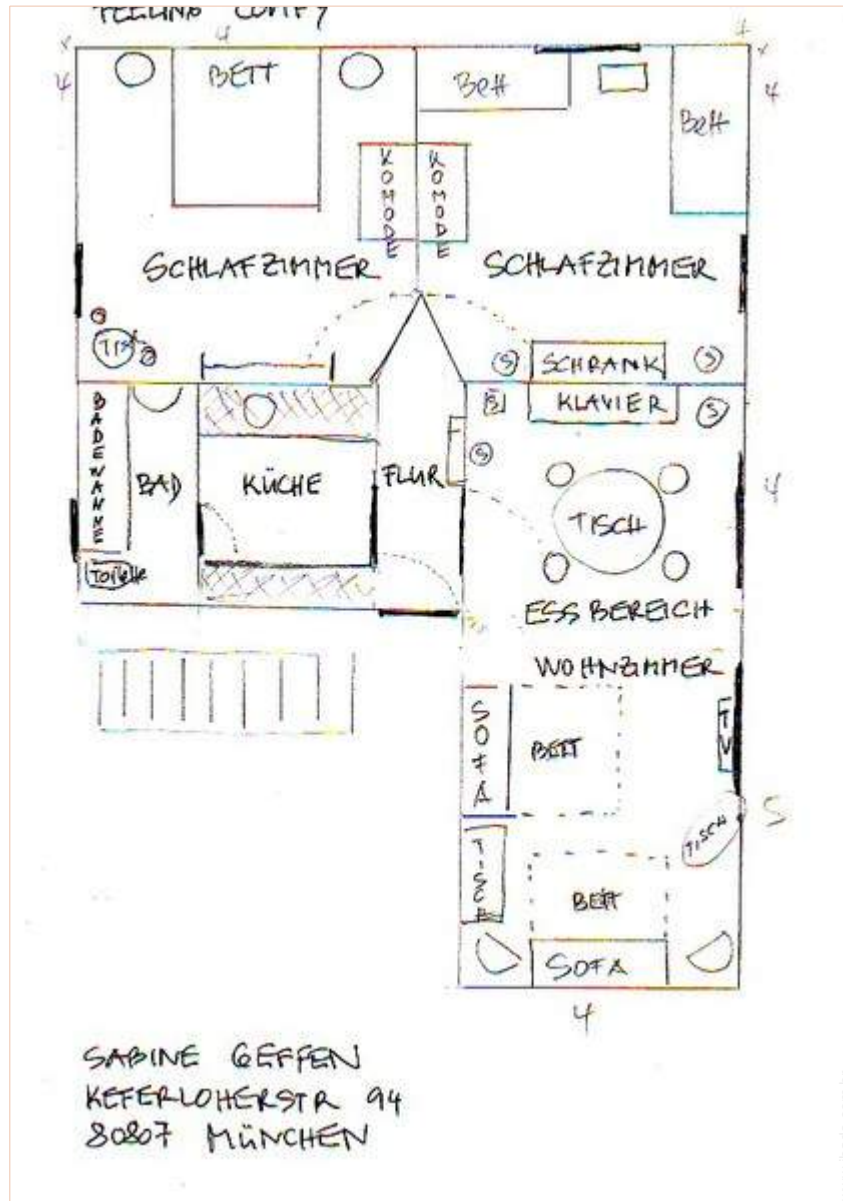

### Interior

- **Capacidade de acolhimento :**  
8 pessoa(s)
- **Área habitável :**  
80m<sup>2</sup>
- **Divisões interiores :**  
3 divisões, 2 quarto(s), cabine noite, 1 casa (s) de banho, sala de estar 30m<sup>2</sup>, cozinha independente, copa, salão televisão, pátio interior
- **Dormida - cama(s) :**  
1 cama(s) de casal, 2 sofá(s) cama 2 pessoas, 2 cama(s) simple(s)
- **Conforto :**  
TV, acesso Internet, acesso à Internet de banda larga, wi-fi (acesso à Internet sem fios), guarda-fatos, guarda-roupa, aquecimento central, cortinas, estores
- **Equipamento doméstico :**  
Louça/talheres, utensílios e trem de cozinha, cafeteira, cafeteira eléctrica, chaleira eléctrica, torradeira, fogão eléctrico, micro-ondas, frigorífico, lava-louça

### Informações práticas

- **Informações práticas**  
Crianças aceites  
Aluguer não fumadores

sala de estar

Planta interior

Álbum fotográfico - 1

fachada

vista da propriedade

sala de estar