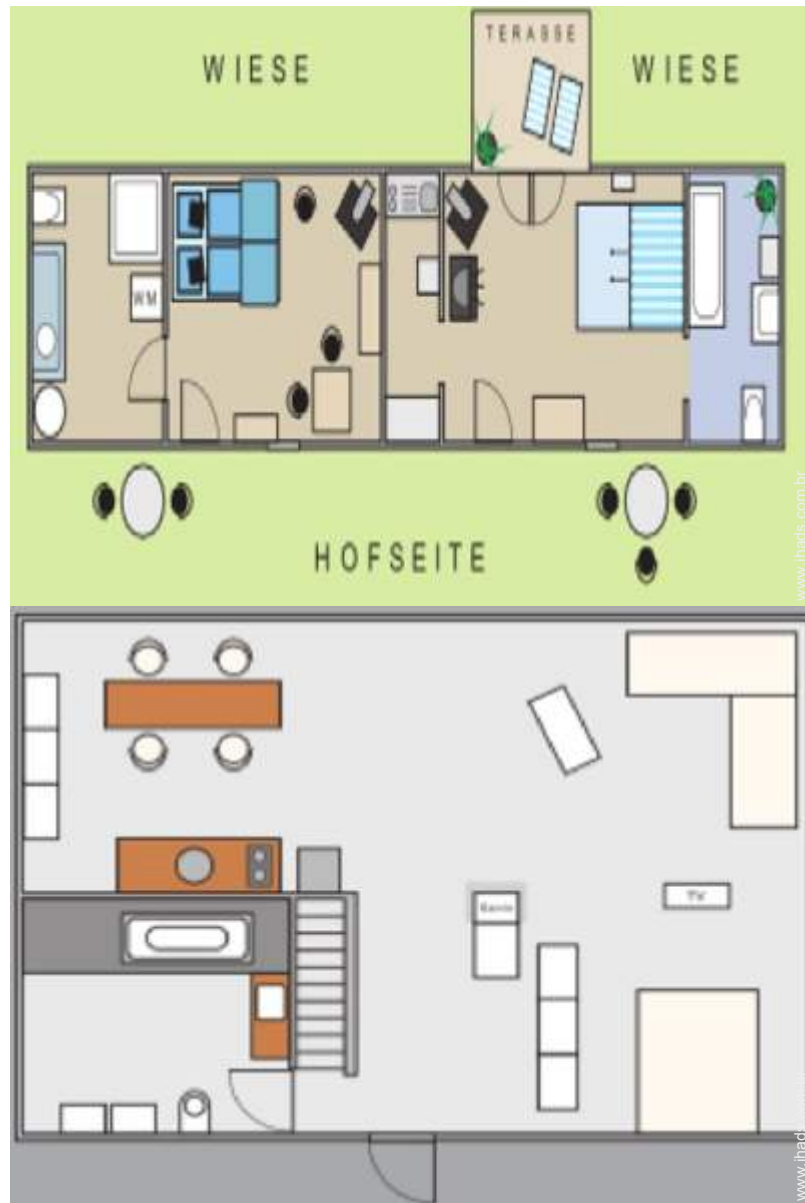

# Alojamentos Turísticos de Encanto Pfaffenwinkel "Milchhaeuschen"

**Apartamento de Encanto** no rés-do-chão, entrada individual, num(a) Longère de Encanto piso térreo

Ambiente : isolado

Capacidade : 2 pessoa(s)

### Interior

- **Capacidade de acolhimento :**  
2 pessoa(s) - 2 adultos
- **Área habitável :**  
16m<sup>2</sup>
- **Divisões interiores :**  
1 casa(s) de banho
- **Dormida - cama(s) :**  
1 sofá(s) cama 2 pessoas, 2 possibilidade de cama(s) extra(s)
- **Conforto :**  
TV, leitor de DVD, colecção de livros, colecção de filmes, cabo/satélite, acesso Internet, armário, secador de cabelo, aquecimento eléctrico, fogão de lenha sueco
- **Equipamento doméstico :**  
Louça/talheres, utensílios e trem de cozinha, cafeteira eléctrica, chaleira eléctrica, torradeira, placa, frigorífico, máquina de lavar roupa, ferro de engomar, tábua de passar a ferro

### Informações práticas

- **Informações práticas**  
Animais aceites  
Presença no local : animais domésticos  
Transporte pessoal recomendado

o apartamento

Planta interior

Álbum fotográfico - 1

vista de pátio

vista para pradaria

Inverno

Inverno

o apartamento

o apartamento

canto cozinha

o apartamento

casa(s) de banho