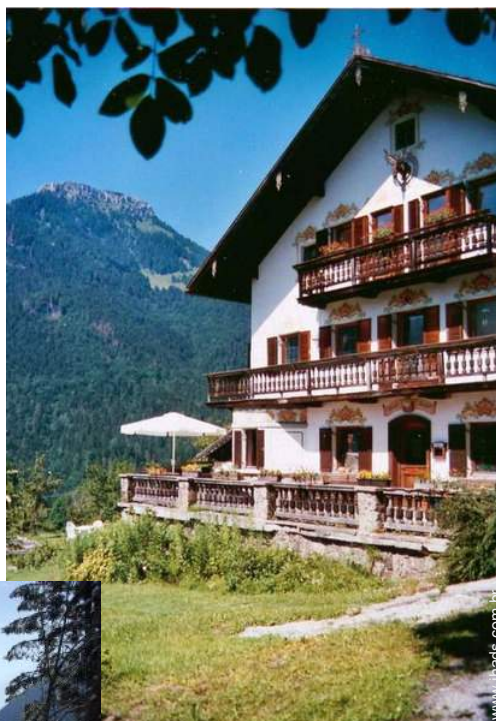

# Alojamentos Turísticos Wendelstein "Berghof Wall"

Casa de campo, individual, com 3 andares, entrada comum, num(a) Propriedade de Encanto

Ambiente : típico, rural

Capacidade : 10 pessoa(s)

Quarto(s) : 4

Divisões : 2