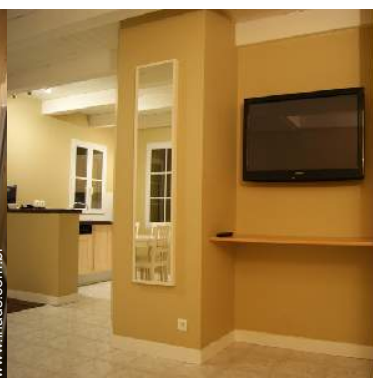

escritório