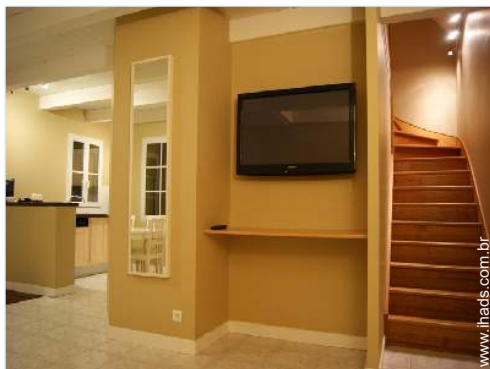

escritório

Exterior

- Área do terreno :
  < 100m²
- Instalação exterior :
  Terraço 10m²
- Ambiente exterior :
  Jardim 70m²
- Equipamentos exteriores :
  Barbecue, mesa(s) de jardim, 6 cadeira(s) de jardim, guarda-sol, salão de jardim, 2 espreguiçadeira(s)