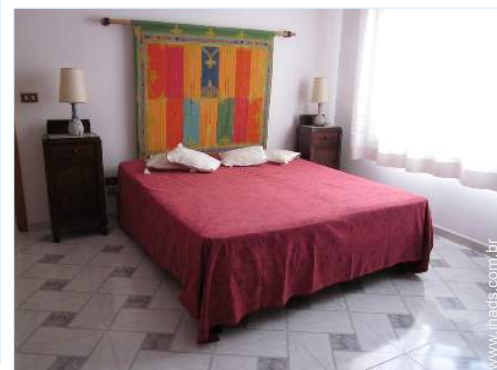

Nº classificado 21948

www.ihads.com.br

Internet
Holiday
Ads

Internet
Holiday
Ads

Interior

- **Capacidade de acolhimento :**
5 pessoa(s) - 4 adultos, 1 criança(s)
- **Área habitável :**
70m²
- **Divisões interiores :**
3 divisões, 2 quarto(s), 1 casa(s) de banho, 1 duche(s), 1 WC, sala de estar, cozinha independente, lavandaria self-service
- **Dormida - cama(s) :**
1 cama(s) de casal, 2 cama(s) simple(s), 1 cama(s) de bebé
- **Conforto :**
TV, guarda-fatos, secador de cabelo, mosquitoeiro nas janelas, ar condicionado (totalmente), aquecimento central, estores, persianas, portão com telecomando
- **Equipamento doméstico :**
Louça/talheres, utensílios e trem de cozinha, cafeteira, torradeira, espremedor de sumos, fogão a gás, forno, exaustor, frigorífico, congelador, máquina de lavar roupa, aspirador, ferro de engomar, tábua de passar a ferro