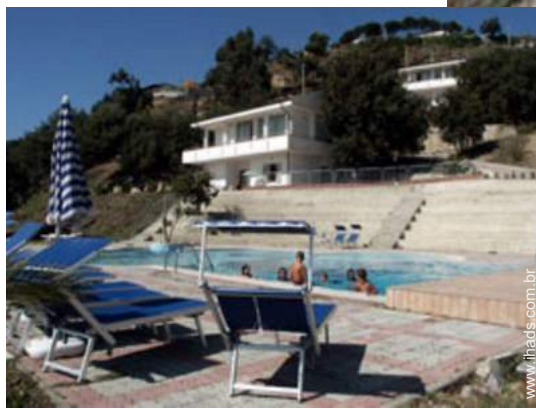

Alojamentos Turísticos Costa degli Dei "Residence Le Ville"