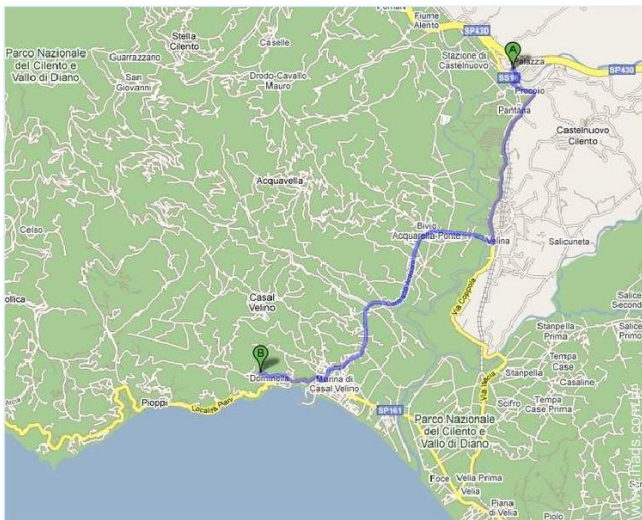

Mapa de acesso

Localização & Acessos

Coordenadas GPS em graus, minutos e segundos: Latitude 40°10'36.07"N - Longitude 15°6'30.07"E (Alojamento)

Morada

→ Localita' Piani 5
84050 Casal Velino Marina

● Estação de caminho de ferro Vallo della Lucania

→ Vallo della Lucania, Província de Salerno, Campânia, Itália
→ Distância : 7,5km
→ Tempo : 20'

● Estação de caminho de ferro Ascea

→ Ascea, Província de Salerno, Campânia, Itália
→ Distância : 7,5km
→ Tempo : 20'

● Aeroporto Naples Capodichino

→ Nápoles, Província de Nápoles, Campânia, Itália
→ Distância : 150km

→ Tempo : 2h30'

- Acciaroli : Distância : 7,5km
- Agropoli : Distância : 22km
- Salerno : Distância : 60km

Contacto

Apelido Sr. PRATO Giovanni
Morada LOCALITA' PIANI 5
Localidade 84040 CILENTO - CASAL VELINO MARINA
País Itália
Telefone +39 0974907003 (Itália)
Telemóvel +39 3356697769 (Itália)

Línguas faladas