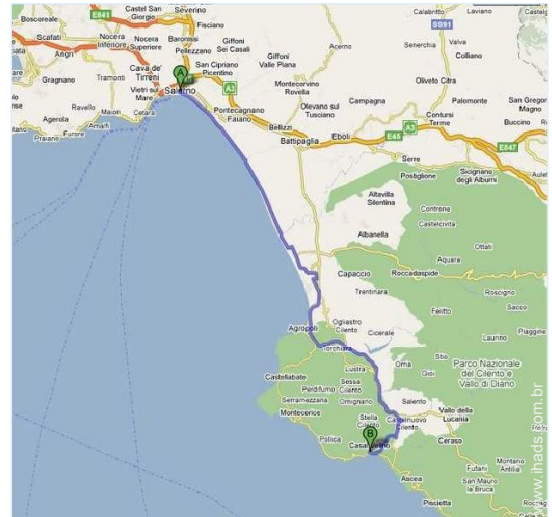

Mapa de acesso

Localização & Acessos

Coordenadas GPS em graus, minutos e segundos: Latitude 40°10'36.07"N - Longitude 15°6'30.07"E (Alojamento)

Morada

→ Localita' Piani 5
84050 Casal Velino Marina

● Estação de caminho de ferro Vallo della Lucania

→ Vallo della Lucania, Província de Salerno, Campânia, Itália
→ Distância : 7,5km
→ Tempo : 20'

● Estação de caminho de ferro Ascea

→ Ascea, Província de Salerno, Campânia, Itália
→ Distância : 7,5km
→ Tempo : 20'

● Aeroporto Naples Capodichino

→ Nápoles, Província de Nápoles, Campânia, Itália
→ Distância : 150km

→ Tempo : 2h30'

- Acciaroli : Distância : 7,5km
- Agropoli : Distância : 22km
- Salerno : Distância : 60km

Contacto

Apelido Sr. PRATO Giovanni
Morada LOCALITA' PIANI 5
Localidade 84040 CILENTO - CASAL VELINO MARINA
País Itália
Telefone +39 0974907003 (Itália)
Telemóvel +39 3356697769 (Itália)

Línguas faladas