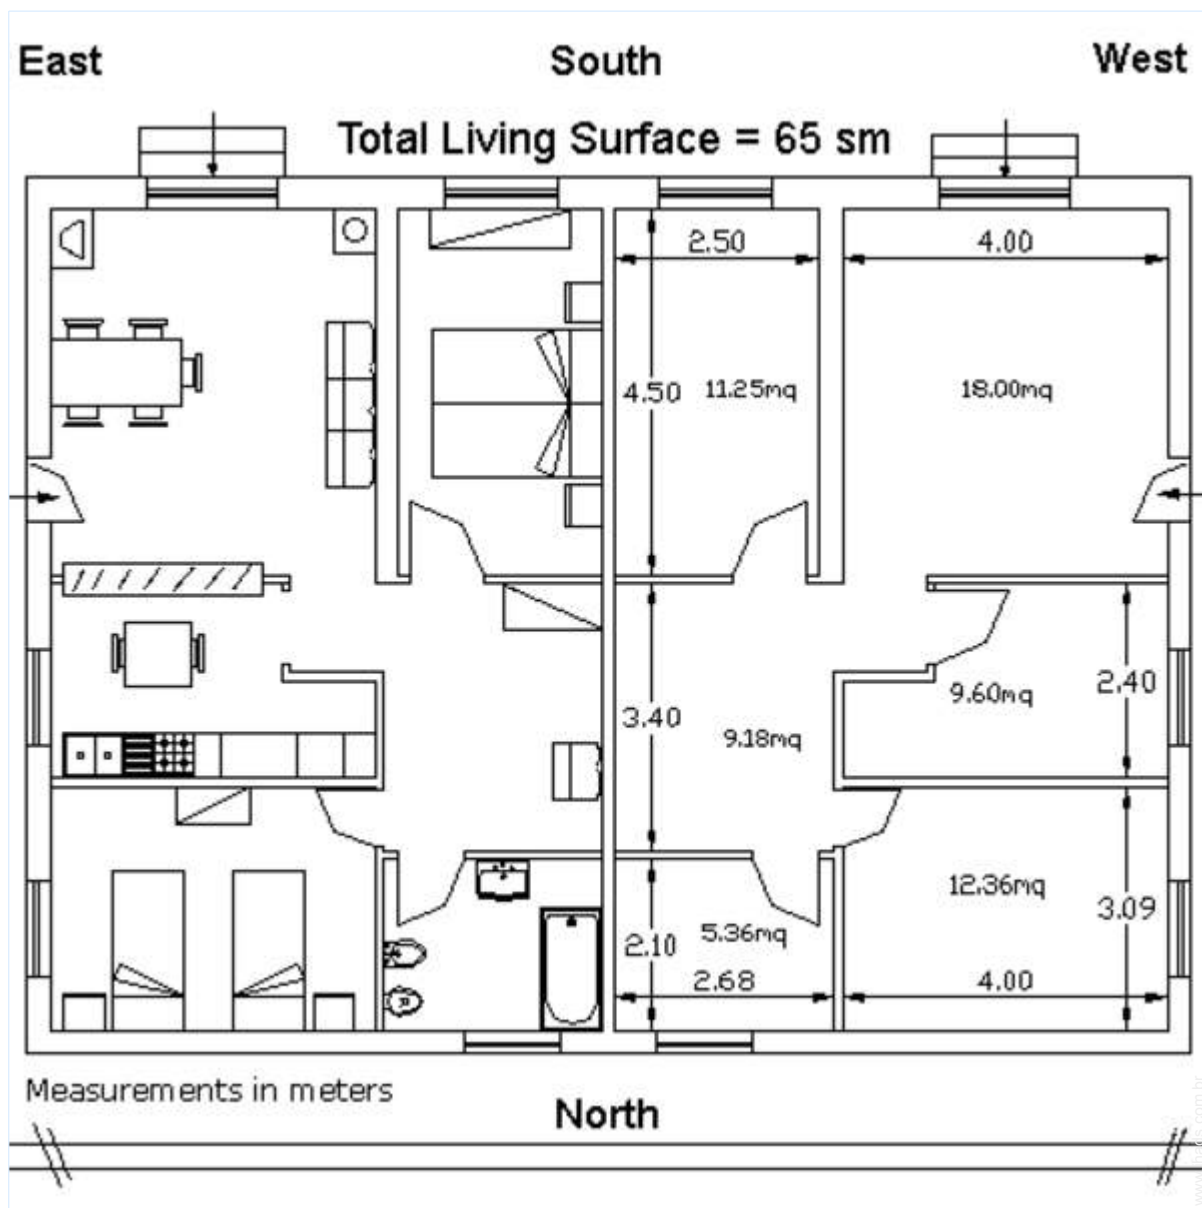

quarto

Interior

- **Capacidade de acolhimento :**
4 pessoa(s) - 4 adultos
- **Área habitável :**
65m²
- **Divisões interiores :**
4 divisões, 2 quarto(s), casa(s) de banho, sala de estar, cozinha comum
- **Dormida - cama(s) :**
2 cama(s) de casal, 2 cama(s) simple(s)
- **Conforto :**
TV, acesso à Internet de banda larga, secador de cabelo
- **Equipamento doméstico :**
Utensílios e trem de cozinha, cafeteira, torradeira, fogão a gás, forno, micro-ondas, frigorífico, congelador, ferro de engomar

quarto

Planta interior

Álbum fotográfico - 1

vista panorâmica

vista a partir da sala de estar

canto cozinha

quarto

quarto