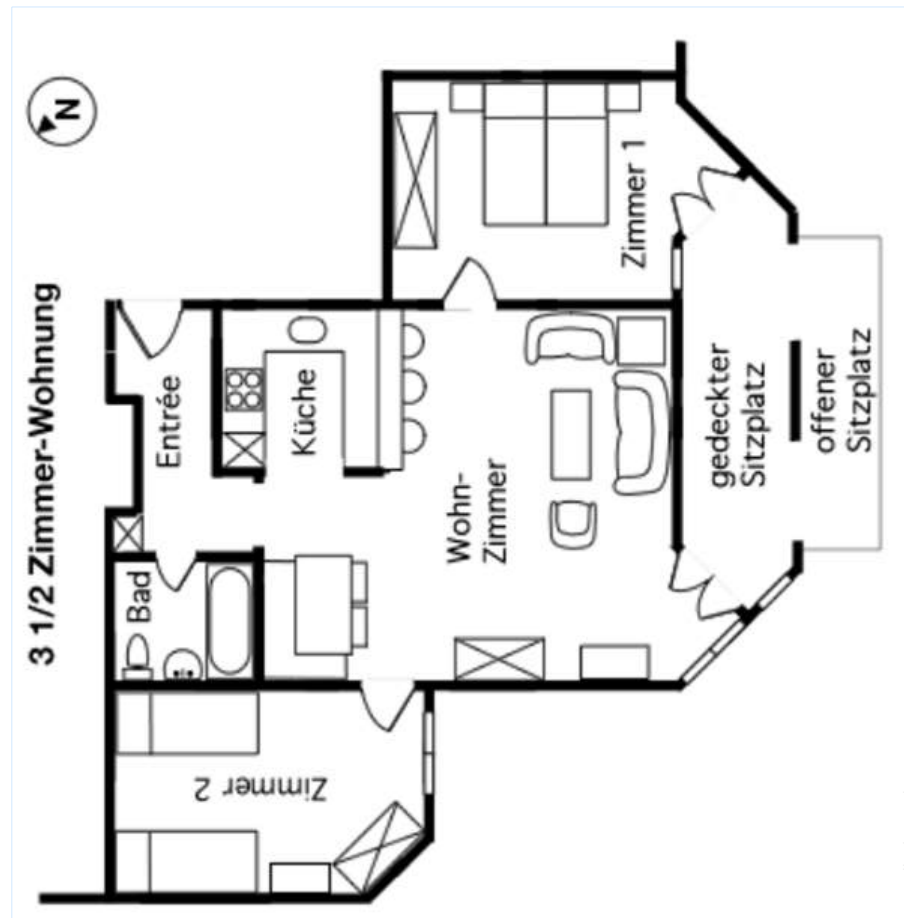

Planta interior