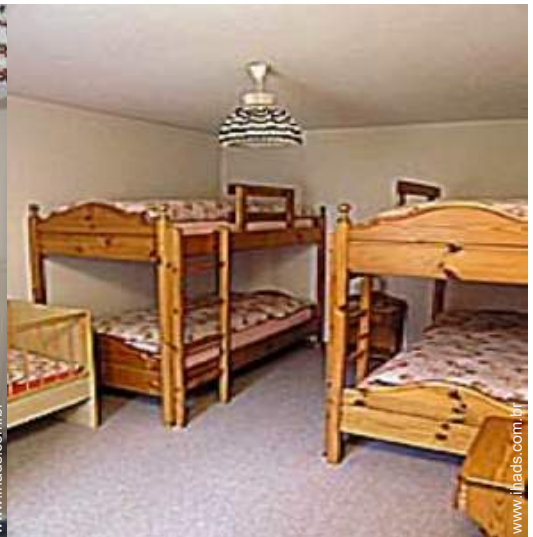

camas separadas simples