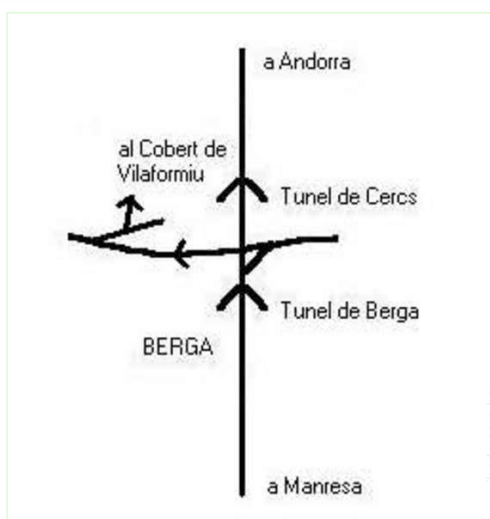

Corrente eléctrica : sector

Álbum fotográfico - 1

Álbum fotográfico - 2

Mapa de acesso

Localização & Acessos

Coordenadas GPS em graus, minutos e segundos: Latitude 42°6'55.4"N - Longitude 1°50'46.68"E ([Alojamento](#))

Morada

→ Casa Vilaformiu s/n
08600 Berga

• Aeroporto Barcelona El Prat

→ Barcelona, Província de Barcelona, Catalunya, Espanha
→ Distância : 110km
→ Tempo : 1h15'

• Aeroporto Girona Costa Brava

→ Girona, Província de Girona, Catalunya, Espanha
→ Distância : 140km
→ Tempo : 1h45'