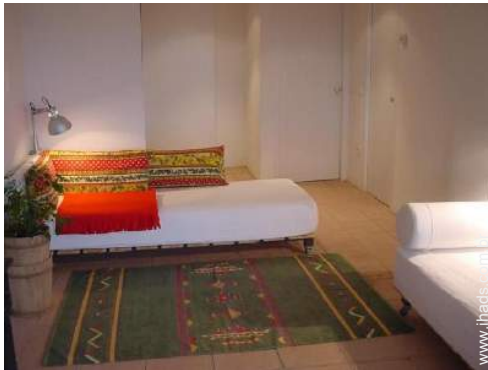

Álbum fotográfico - 2

salão