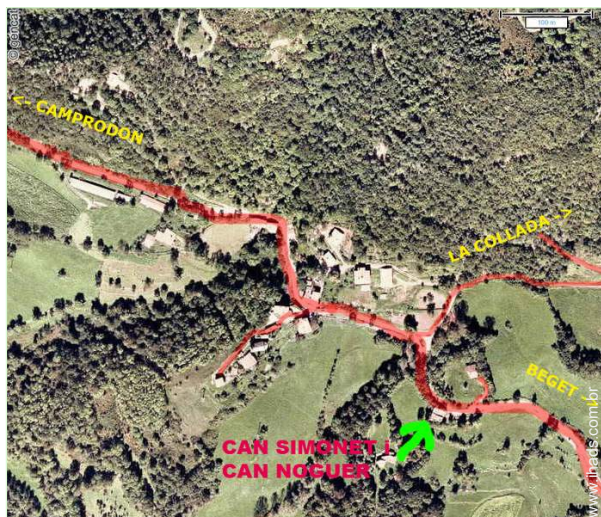

Mapa de acesso

Localização & Acessos

Coordenadas GPS em graus, minutos e segundos: Latitude 42°20'15.082"N - Longitude 2°27'10.407"E ([Alojamento](#))

Morada

→ ROCABRUNA
17867 Camprodon

- Ripoll : Distância : 26km
- Olot : Distância : 30km
- Villefranche-de-Conflent : Distância : 50km

Contacto

Apelido Sra., Sr. VELL Roure
Morada olzinelles 2
Localidade 17500 RIPOLL
País Espanha
Telefone +34 972702934 (Espanha)
Telemóvel +34 646487966 (Espanha)

Línguas faladas