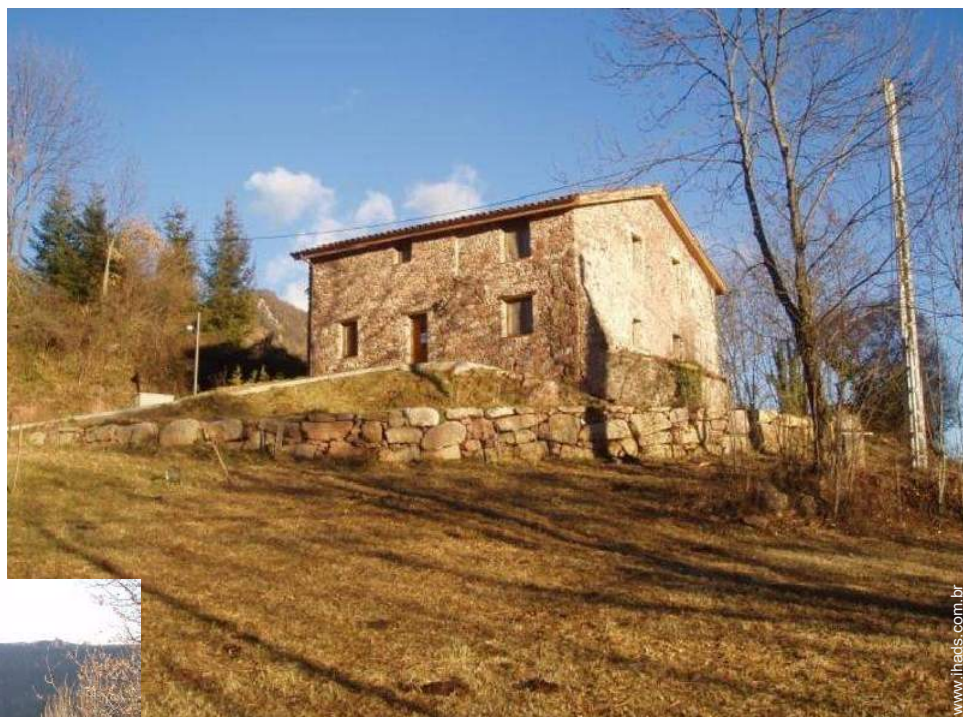

Casas de Campo Pirineus Catalães "Casa Rural Can Simonet de Rocabruna"

Casas de Campo - Mas, individual,
piso térreo, entrada individual, num(a)
Herdade

Ambiente : tranquilo, montanhoso

Capacidade : 22 pessoa(s)

- **Ideal para família numerosa, várias famílias**
- **Vista :** panorâmica, montanha, campos agrícolas, pradaria, floresta, pôr-do-sol excepcional
- **Ambiente :** tranquilo, montanhoso
- **Exposição :** Sudeste