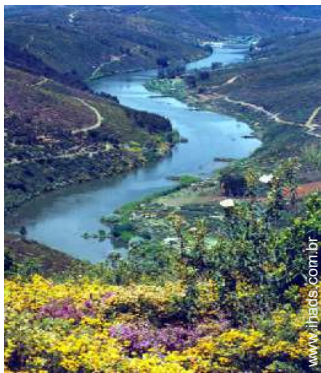

Álbum fotográfico - 2

panorama