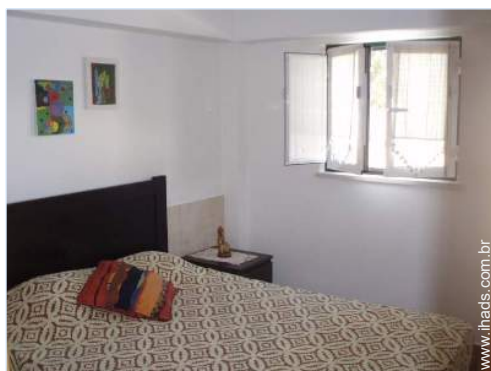

Alojamentos Turísticos

Casa, individual, piso térreo, entrada individual

- Ideal para família, sénior/seniores
- Vista : panorâmica, mar/oceano, porto
- Ambiente : marinho, pitoresco

Meio envolvente & localização

Lazeres

- Lazeres a menos de 20 km / 12 milhas :

Banhos, Gaivotas, mergulho com tubo, jet ski, surf, ténis, caminho de passeio, caminho costeiro/florestal, percurso, papagaio de papel, asa delta, parapente, passeio a cavalo, patins em linha (pista), skateboard (rampa), pesca, pesca desportiva, pesca à linha, pesca submarina

- Enquadramento :

Escola de vela, escola de mergulho, escola de ténis

- Atracções e lazer :

Bar/pub, discoteca, restaurante, cinema, cinema de Verão, karaoke, parque e jardim, parque de lazer, reserva natural, centro de exposições, galeria de arte, local histórico, museu, teatro, festival, antiguidades & velharias, loja de artesanato, termas, ginásio, centro de estética, centro de fitness

Meio envolvente

- Lugar pitoresco :

- Mar/oceano
- Praia
- Piscina pública
- Corte de ténis público
- Spot surf
- Falésia
- Floresta
- Porto de recreio
- Passadiço flutuante para barco
- Passadiço flutuante para jet-ski
- Via ferrata

- Comodidades :

- Centro da cidade
- Paragem/estação de autocarros
- Ligação praia por autocarro
- Aluguer de veículos
- Aluguer roupa/lavandaria
- Padaria
- Comida para fora
- Pequenos comércios
- Supermercado
- Lojas de luxo e marcas
- Cabeleireiro
- Cyber café
- Correios
- Banco
- Caixa automático multibanco
- Farmácia
- Médico
- Enfermeira
- Posto de saúde

quarto

Nº classificado 70379

www.ihads.com.br

>> ALUGUERES PARA FÉRIAS

Internet
Holiday
Ads

Internet
Holiday
Ads

DE PARTICULAR A PARTICULAR