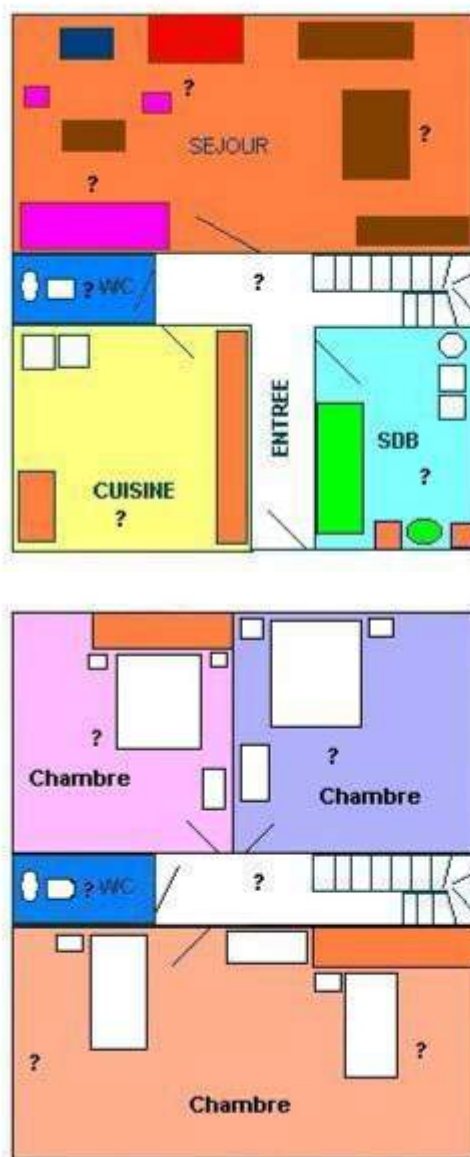

### Interior

- **Capacidade de acolhimento :**  
6 pessoa(s) - 6 adultos
- **Área habitável :**  
120m<sup>2</sup>
- **Divisões interiores :**  
4 divisões, 3 quarto(s), 1 casa(s) de banho, 2 WC, sala de estar 30m<sup>2</sup>, cozinha independente
- **Dormida - cama(s) :**  
2 cama(s) de casal, 2 cama(s) simple(s), 1 cama(s) de bebé
- **Conforto :**  
Lareira, TV, gravador/reprodutor de vídeo, leitor de DVD, jogos de sociedade, colecção de livros, colecção de filmes, tomada antena TV, telefone, guarda-fatos, ventilador portátil, aquecimento eléctrico
- **Equipamento doméstico :**  
Louça/talheres, utensílios e trem de cozinha, cafeteira eléctrica, torradeira, robot de cozinha, grill-raclette, conjunto fondue, fogão a gás, micro-ondas, exaustor, frigorífico, congelador, lava-louça, máquina de lavar roupa, máquina de secar roupa, aspirador, ferro de engomar, tábua de passar a ferro

Planta interior

www.ihads.com.br

www.ihads.com.br

Álbum fotográfico - 1

quarto

vista da propriedade

vista para lago