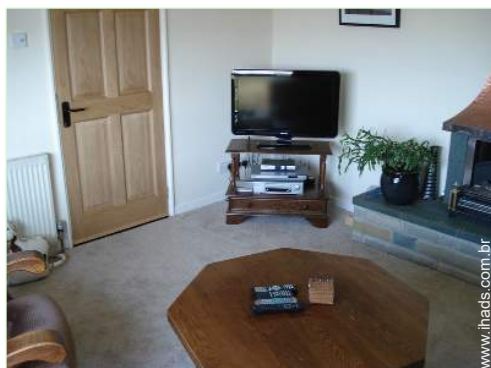

sala de estar

canto cozinha

TV

Interior

- **Capacidade de acolhimento :**
6 pessoa(s) - 4 adultos, 2 criança(s)
- **Área habitável :**
80m²
- **Divisões interiores :**
7 divisões, 3 quarto(s), 2 casa(s) de banho, 2 WC, sala de estar 32m², salão 18m², cozinha americana, salão biblioteca
- **Dormida - cama(s) :**
2 cama(s) de casal, 2 cama(s) simple(s)
- **Conforto :**
Lareira, TV, sistema hifi, leitor de DVD, guarda-fatos, armário, aquecimento central, parede envidraçada, cortinas, detector de incêndio
- **Equipamento doméstico :**
Louça/talheres, utensílios e trem de cozinha, cafeteira eléctrica, chaleira eléctrica, torradeira, fogão eléctrico, micro-ondas, frigorífico, congelador, lava-louça, máquina de lavar roupa, máquina de secar roupa, aspirador, ferro de engomar, tábua de passar a ferro