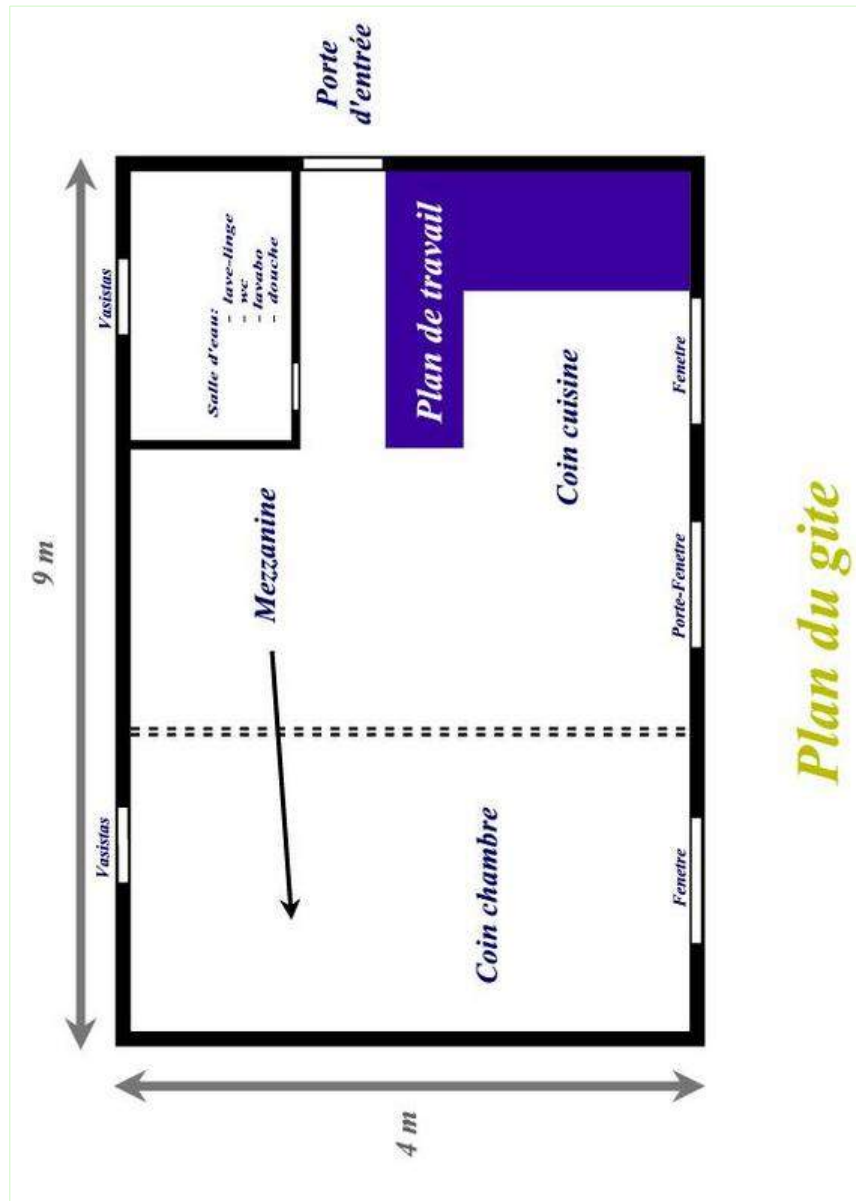

Planta interior

www.ihads.com.br