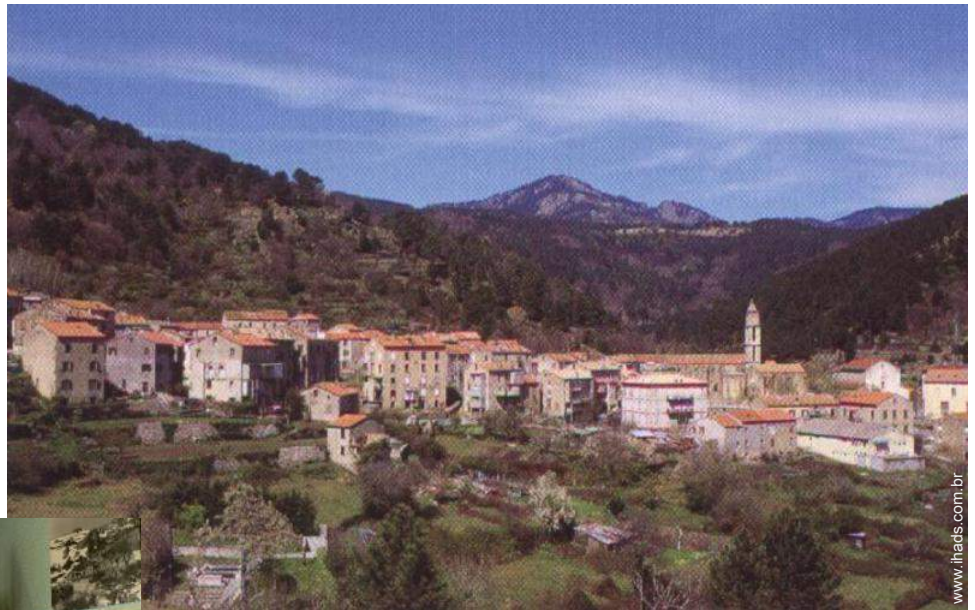

Casas de Campo Fium'orbo "Gîte govi-mattei"

Casas de Campo - Casa de campo, individual, piso térreo, entrada individual, num(a) Propriedade privada

Ambiente : campestre, selvagem

Capacidade : 3 pessoa(s)