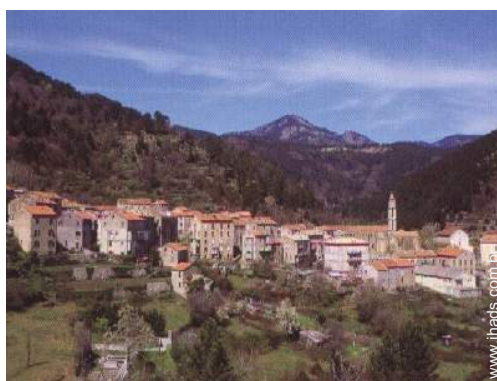

Contacto

Apelido	Sra., Sr. GOVI-MATTEI Marie-pierre
Morada	quartier tozza
Localidade	20227 GHISONI -
País	França
Telefone	+33 (0) 4 95 32 15 55 (França)
Telemóvel	+33 (0) 6 13 79 69 71 (França)
Telemóvel 2	+33 (0) 6 13 79 69 71 (França)

Línguas faladas

► Reservar

► Contactar o proprietário

Contacte directamente os proprietários

www.ihads.com.br

Nº classificado
21237

>> Reservar <<

* Taxa de conversão a título indicativo : 100€ = 125.87$ = 80.11£ = 262.1R$

Nº classificado 21237

www.ihads.com.br

Internet
Holiday
Ads

Internet
Holiday
Ads