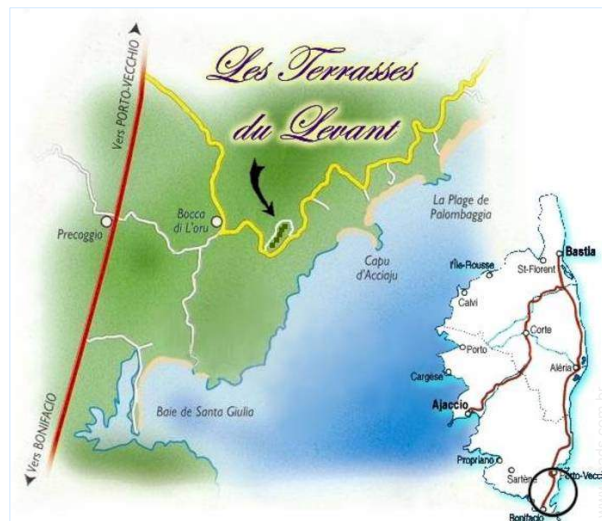

vista norte

Nº classificado 71826

www.ihads.com.br

Internet
Holiday
Ads

Internet
Holiday
Ads

DE PARTICULAR A PARTICULAR

Mapa de acesso

Localização & Acessos

Coordenadas GPS em graus, minutos e segundos: Latitude 41°35'27.42"N - Longitude 9°16'39.252"E ([Localidade](#))

Morada

→ Terrasses du Levant
Route de Palombaggia
20137 Porto-Vecchio

- Bonifacio : Distância : 24km
- Santa Giulia : Distância : 4km
- Porto-Vecchio : Distância : 7,5km