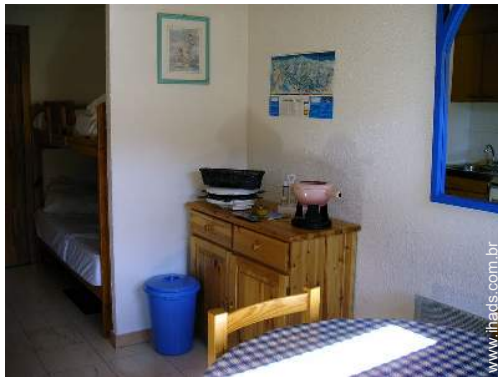

copa

Condições de reservas

• Reserva

- → Pagamento no acto da reserva : 25% do montante do aluguer
- → Pagamento do valor restante : 2 semanas antes da estadia
- → Sinal pedido : 603R$ *

• Aluguer

- → Despesas correntes incluídas
- → Taxa de estadia incluída

▶ [Reservar](#)

▶ [Contactar o proprietário](#)

Modos de pagamento aceites

- Visa/Delta/Electron • MasterCard/ EuroCard • Cheque bancário • Cheque do banco

Contacte directamente os proprietários

www.ihads.com.br

Nº classificado

35604

>> [Reservar](#) <<

Contacto

Apelido	Sra. MEURISSE Daniele
Morada	16 impasse de légère
Localidade	85520 JARD SUR MER
País	França
Telefone	+33 (0) 2 51 20 39 71 (França)
Telemóvel	+33 (0) 6 15 88 13 62 (França)

Línguas faladas

* Taxa de conversão a título indicativo : 100€ = 125.87$ = 80.11£ = 262.1R$

Nº classificado 35604

www.ihads.com.br

>> ALUGUERES PARA FÉRIAS

Internet
Holiday
Ads

Internet
Holiday
Ads

DE PARTICULAR A PARTICULAR