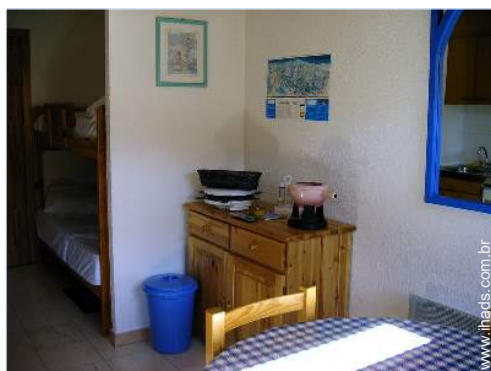

copa

Meio envolvente & localização

Montanha

Esqui

Pesca

Lazeres

- Lazeres a menos de 20 km / 12 milhas :
  Esqui alpino, esqui de fundo, passeio de esqui, trenó (pista), moto neve, trenó com cães, caminho costeiro/florestal, percurso
- Enquadramento :
  Escola de esqui, clube de esqui para criança
- Atracções e lazer :
  Bar/pub, discoteca, restaurante, ginásio

Meio envolvente

- Lugar pitoresco :
  - Pistas de esqui <50m
  - Meios mecânicos 50m
  - Piscina aquecida 500m
  - Piscina pública 500m
  - Lago
  - Maciço montanhoso
- Comodidades :
  - Centro aldeia 500m
  - Centro da cidade 500m
  - Padaria 500m
  - Pequenos comércios 500m
  - Supermercado 500m
  - Lojas de luxo e marcas
  - Cabeleireiro
  - Correios
  - Banco
  - Caixa automático multibanco
  - Farmácia
  - Médico
  - Enfermeira
  - Hospital
  - Posto de saúde