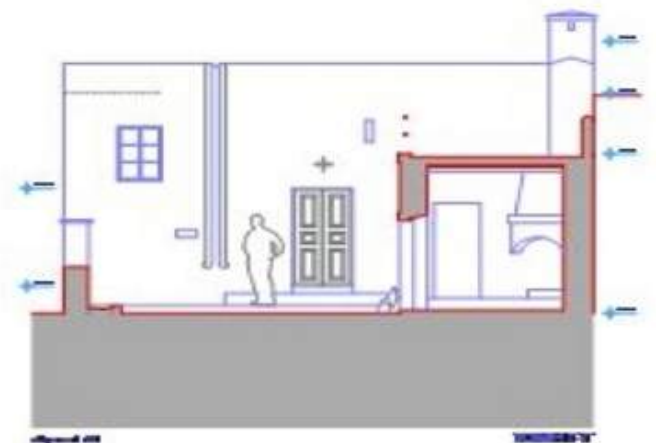

www.ihads.com.br

www.ihads.com.br

Nº classificado 16634

www.ihads.com.br