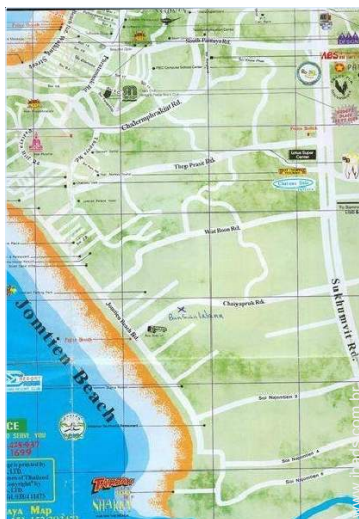

vista a partir da piscina

Nº classificado 10202

[www.ihads.com.br](http://www.ihads.com.br)

>> ALUGUERES PARA FÉRIAS

Internet  
Holiday  
Ads

Internet  
Holiday  
Ads

DE PARTICULAR A PARTICULAR

### Mapa de acesso

### Localização & Acessos

Coordenadas GPS em graus, minutos e segundos: Latitude 12°52'15.6"N - Longitude 100°53'56.4"E ([Localidade](#))

#### Morada

→ soy chayapruk  
jomtien beach  
20260 Jomtien

- Chonburi : Distância : 50km