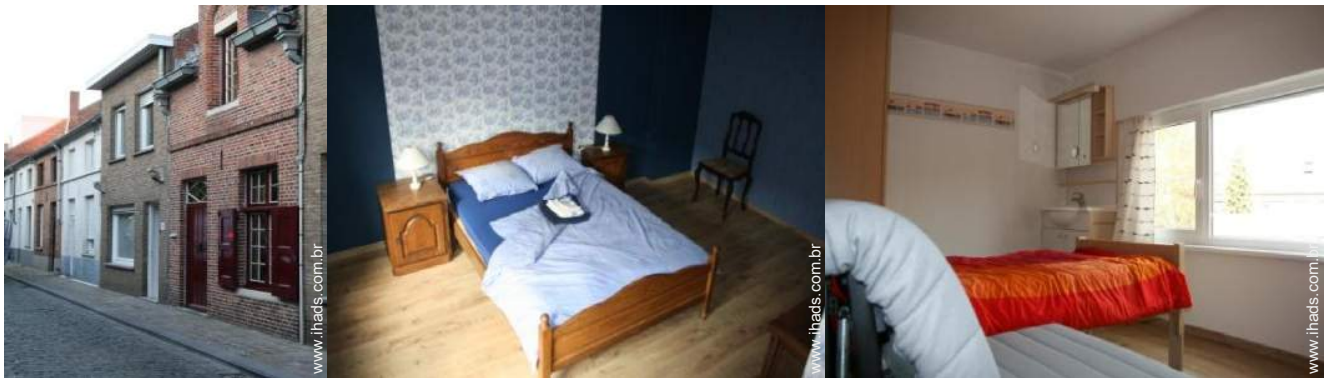

panorama

quarto

quarto

Condições de reservas

● **Reserva**

→ Pagamento no acto da reserva :
25% do montante do aluguer
→ Sinal pedido : 328R$ *

● **Aluguer**

→ Taxa de estadia incluída

Modos de pagamento aceites

● Transferência bancária ● Dinheiro

▶ Reservar

▶ Contactar o proprietário

Contacte directamente os proprietários

www.ihads.com.br

Nº classificado

56625

>> Reservar <<

Contacto

Apelido Sra. SAVAT Karla Lieve
Morada Rijselstraat 214
Localidade 8200 BRUGGE
País Bélgica
Telemóvel +32 (0) 479 23 54 44
(Bélgica)

Línguas
faladas

* Taxa de conversão a título indicativo : 100€ = 125.87$ = 80.11£ = 262.1R$

Nº classificado 56625

www.ihads.com.br