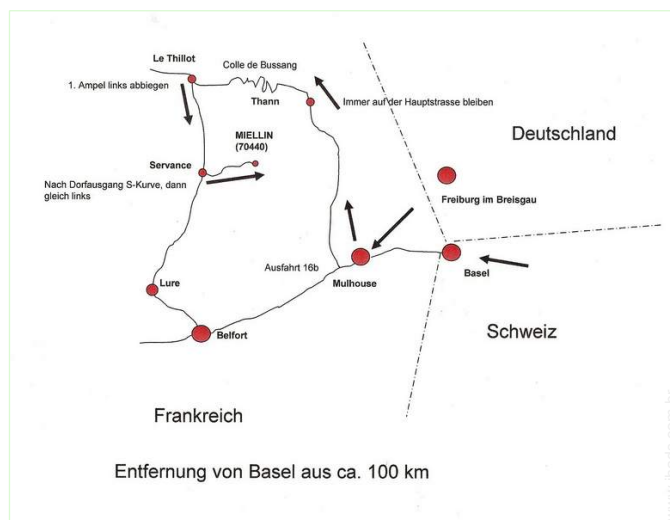

Meio envolvente

- Lugar pitoresco :
 - Pistas de esqui 2km
 - Meios mecânicos 20km
 - Pista de patinagem 20km
 - Piscina pública 5km
 - Corte de ténis público 1,5km
 - Cascata 100m
 - Rio <50m
 - Plano de água 5km
 - Lago 2km
 - Floresta <50m
 - Maciço montanhoso 1km
- Comodidades :
 - Centro aldeia 5km
 - Padaria 5km
 - Pequenos comércios 5km

restaurante

O seu hóspede

Galeria de fotos recordações - 1

Galeria de fotos recordações - 2

Nov 2008

Mapa de acesso

Localização & Acessos

Coordenadas GPS em graus, minutos e segundos: Latitude 47°48'36.936"N - Longitude 6°44'21.408"E ([Localidade](#))