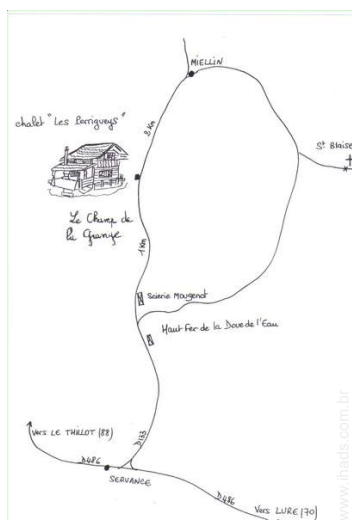

Meio envolvente

- Lugar pitoresco :
 - Pistas de esqui 2km
 - Meios mecânicos 20km
 - Pista de patinagem 20km
 - Piscina pública 5km
 - Corte de ténis público 1,5km
 - Cascata 100m
 - Rio <50m
 - Plano de água 5km
 - Lago 2km
 - Floresta <50m
 - Maciço montanhoso 1km
- Comodidades :
 - Centro aldeia 5km
 - Padaria 5km
 - Pequenos comércios 5km

restaurante

O seu hóspede

Galeria de fotos recordações - 1

Galeria de fotos recordações - 2

Nov 2008

Mapa de acesso

Localização & Acessos

Coordenadas GPS em graus, minutos e segundos: Latitude 47°48'36.936"N - Longitude 6°44'21.408"E ([Localidade](#))