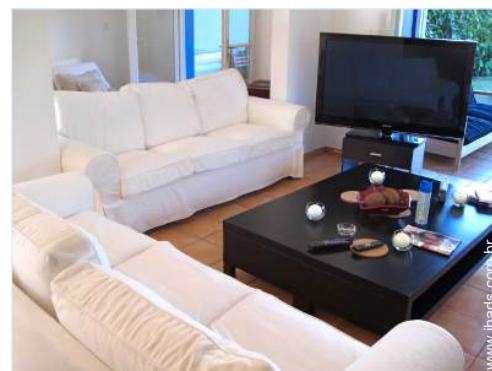

salão televisão

Nº classificado 58179

www.ihads.com.br