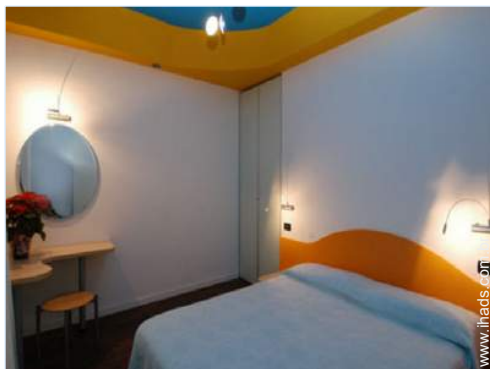

Nº classificado 21811

www.ihads.com.br

>> ALUGUERES PARA FÉRIAS

Internet
Holiday
Ads

Internet
Holiday
Ads

DE PARTICULAR A PARTICULAR

Interior

- **Capacidade de acolhimento :**
4 pessoa(s) - 2 adultos, 2 criança(s)
- **Área habitável :**
55m²
- **Divisões interiores :**
1 quarto(s), 1 casa(s) de banho, 1 duche(s), 1 WC, sala de estar 25m², canto cozinha, copa, lareira, pátio interior
- **Dormida - cama(s) :**
1 cama(s) de casal, 1 cama(s) simple(s), 1 sofá(s) cama 1 pessoa, 1 cama(s) de bebé, 1 possibilidade de cama(s) extra(s)
- **Conforto :**
TV, cabo/satélite, wi-fi (acesso à Internet sem fios), guarda-fatos, cofre, ar condicionado (totalmente), estores, vidros duplos, portão com telecomando
- **Equipamento doméstico :**
Utensílios e trem de cozinha, cafeteira, fogão a gás, exaustor, frigorífico