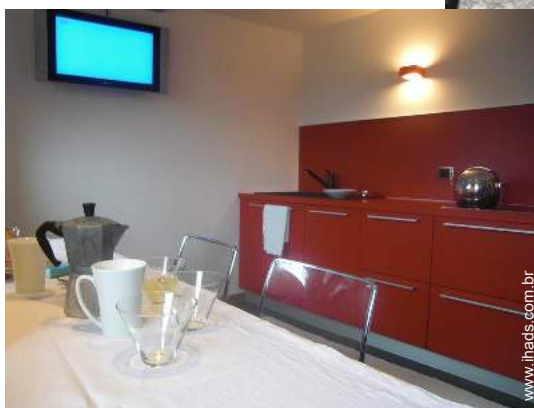

Alojamentos Turísticos Grimacco "Casa Stengar"