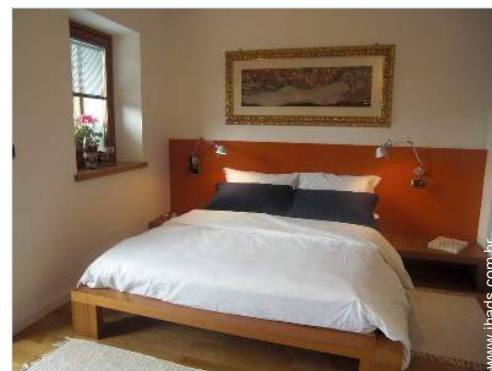

cozinha

Nº classificado 75825

www.ihads.com.br