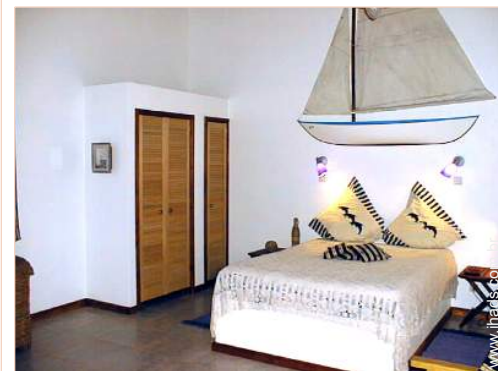

Nº classificado 29892

www.ihads.com.br

>> ALUGUERES PARA FÉRIAS

Internet
Holiday
Ads

Internet
Holiday
Ads

DE PARTICULAR A PARTICULAR

Interior

- **Capacidade de acolhimento :**
16 pessoa(s) - 12 adultos, 4 criança(s)
- **Divisões interiores :**
5 quarto(s), 5 duche(s), 6 WC, sala de estar, salão, sala de jantar, lareira, mezzanine, salão bar, salão biblioteca, salão de música, tratamento de roupas, atelier, varanda
- **Dormida - cama(s) :**
5 cama(s) de casal, 1 cama(s) futon de casal, 1 cama(s) convertível/eis dupla(s), 2 cama(s) simple(s), 1 cama(s) de bebé
- **Conforto :**
Lareira, colecção de livros, telefone, fax, computador, acesso Internet, acesso à Internet de banda larga, wi-fi (acesso à Internet sem fios), guarda-fatos, armário, guarda-roupa, cortinas