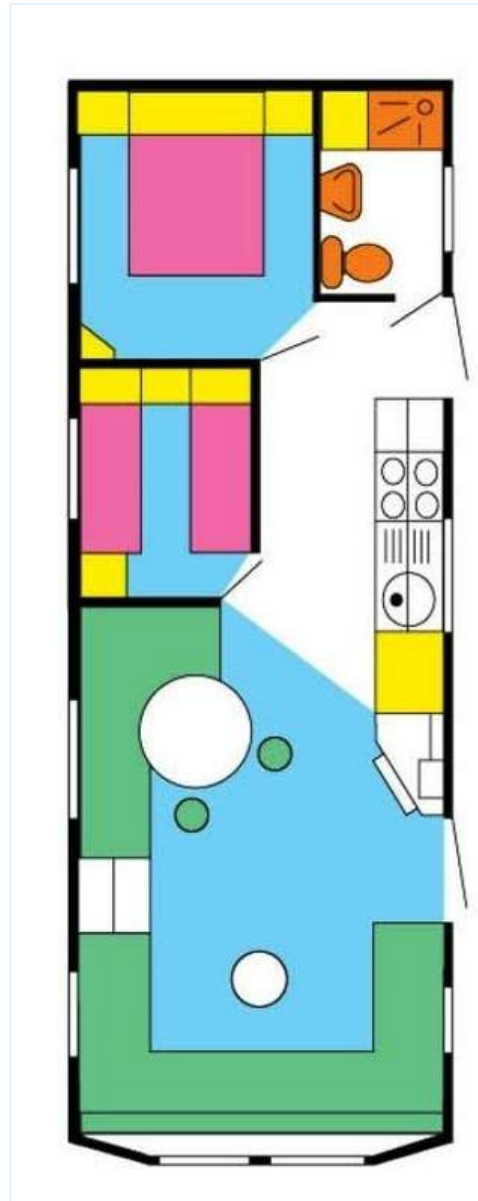

Planta interior