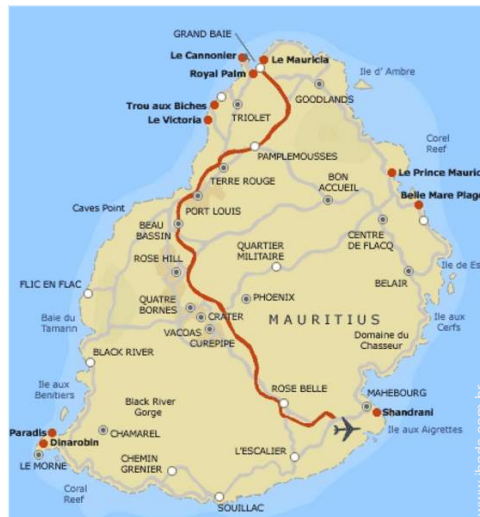

quiosque

praia

praia

praia

praia

praia

praia

### Mapa de acesso

#### Morada

→ 132, Morcellement Bismic

● **Auto-estrada (saída) M2**

→ Mahebourg, Ilha Maurícia, Maurícia

→ Distância : 50km

→ Tempo : 1h

- Rose Hill : Distância : 15km
- Port Louis : Distância : 20km