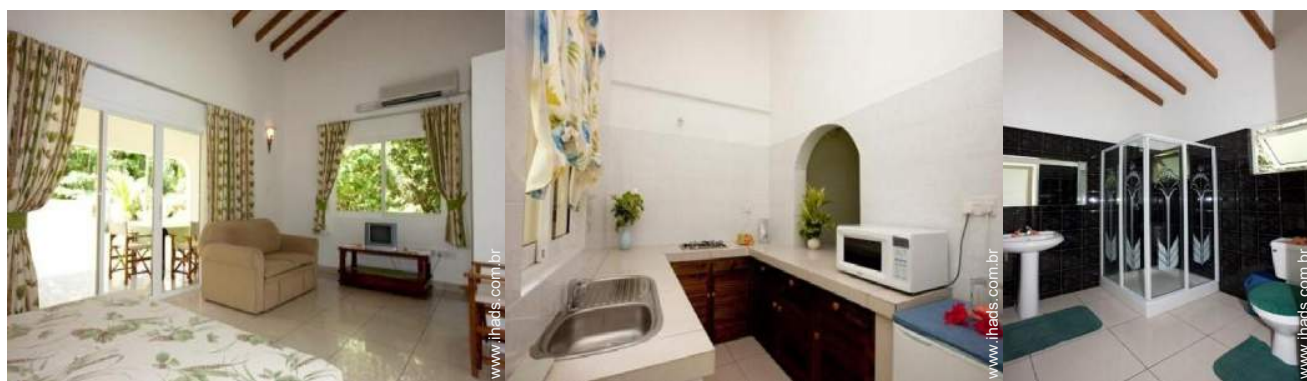

kitchenet

duche(s)

Condições de reservas

• **Reserva**

→ Pagamento no acto da reserva :
50% do montante do aluguer

• **Aluguer**

→ Despesas correntes à parte
→ Prever suplemento para :
- bebé
- cama(s) extra(s)

Modos de pagamento aceites

• Transferência bancária • Dinheiro

► [Reservar](#)

► [Contactar o proprietário](#)

Contacte directamente os proprietários

www.ihads.com.br

Nº classificado

58677

>> [Reservar](#) <<

Contacto

Apelido	Sra., Sr. LOUISE Jarina LA MODESTIE - SELF CATERING GUEST HOUSE
Morada	P.O.Box 316
Localidade	VICTORIA
País	Seychelles
Telemóvel	+248 515595 (Seychelles)
Telemóvel 2	+248 515598 (Seychelles)

Línguas
faladas

* Taxa de conversão a título indicativo : 100€ = 125.87$ = 80.11£ = 262.1R$

Nº classificado 58677

www.ihads.com.br