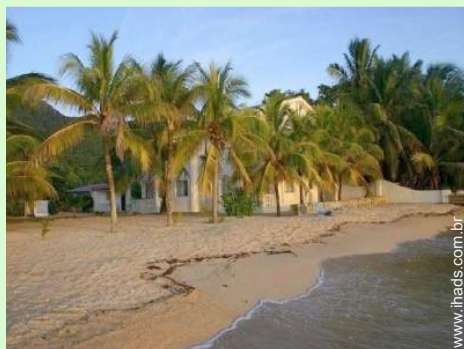

Casas de Campo

Casas de Campo - Apartamento de Encanto no rés-do-chão, entrada individual, num(a) Residencial

- **Ideal para várias famílias, público em geral**
- Vista : mar/oceano, montanha, jardim/parque
- Ambiente : à beira da água, marinho
- Exposição : Est

Os extras

- Estacionamento :
  Estacionamento ar-livre : na residência

Privilégios :
Acesso directo à praia, praia privada