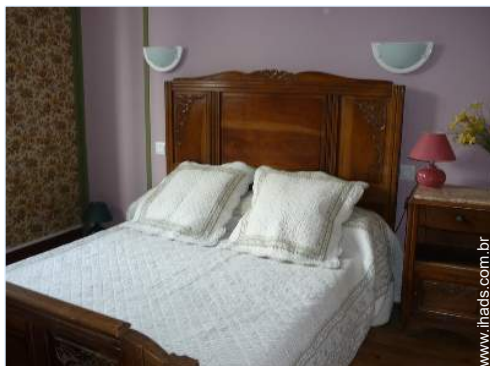

quarto principal