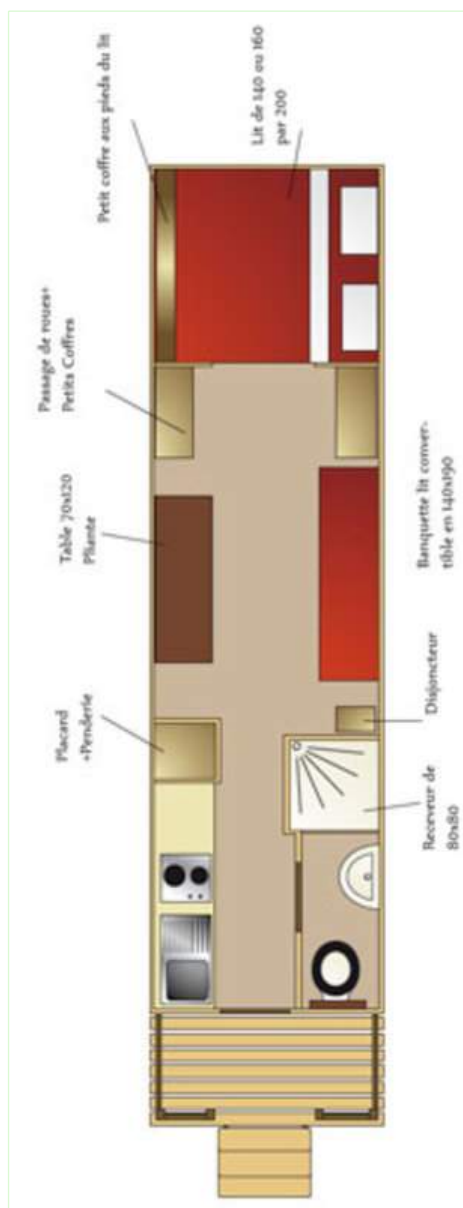

Planta interior