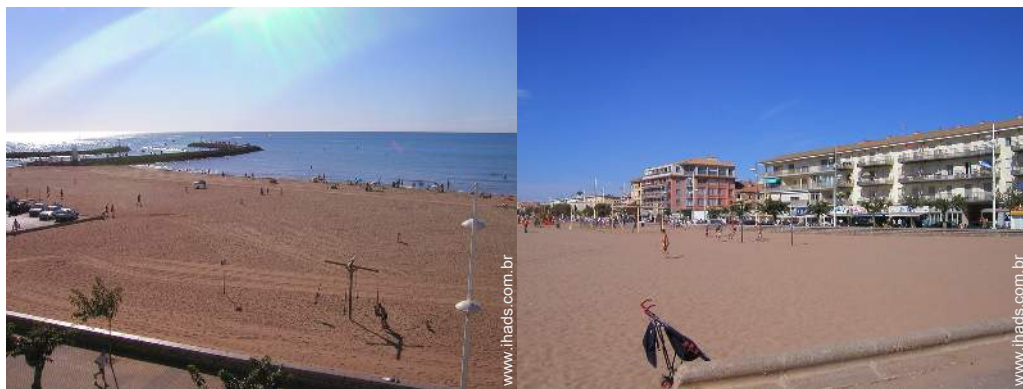

• Enquadramento :

Escola de vela

• Atracções e lazer :

Bar/pub, discoteca, restaurante, cinema, casino

Meio envolvente

• Lugar pitoresco :

- Mar/oceano <50m
- Praia <50m
- Corte de ténis público 500m
- Campo de golfe 9 buracos 10km
- Spot windsurf 200m
- Porto de recreio 100m

vista de mar

vista cidade

vista a partir do terraço

vista panorâmica

Álbum fotográfico - 3

Vantagens

vista de porto

vista sobre o mar