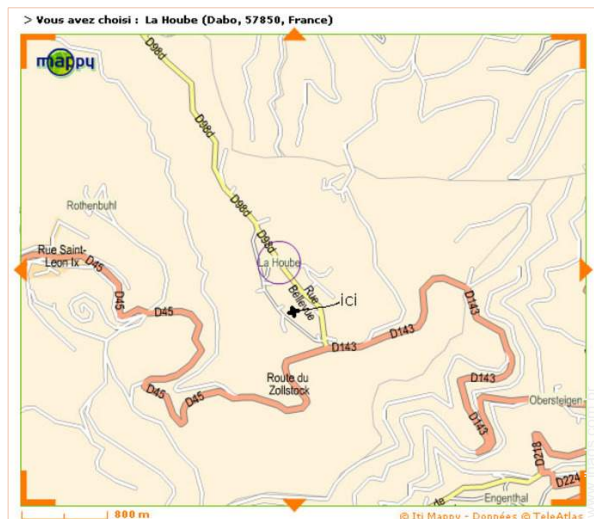

Mapa de acesso

Localização & Acessos

Coordenadas GPS em graus, minutos e segundos: Latitude 48°38'48.65"N - Longitude 7°16'7.27"E (Alojamento)

Morada

→ 11a rue de la forêt brulée  
57850 Dabo

- Dabo : Distância : 3km
- Estrasburgo : Distância : 50km