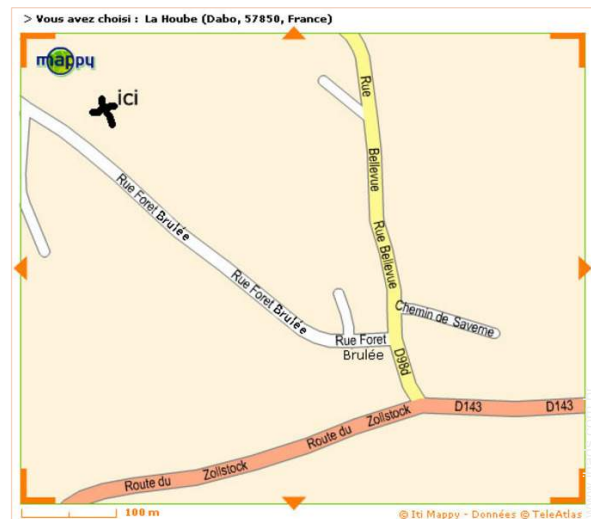

Mapa de acesso

Localização & Acessos

Coordenadas GPS em graus, minutos e segundos: Latitude 48°38'48.65"N - Longitude 7°16'7.27"E (Alojamento)

Morada

→ 11a rue de la forêt brulée  
57850 Dabo

- Dabo : Distância : 3km
- Estrasburgo : Distância : 50km