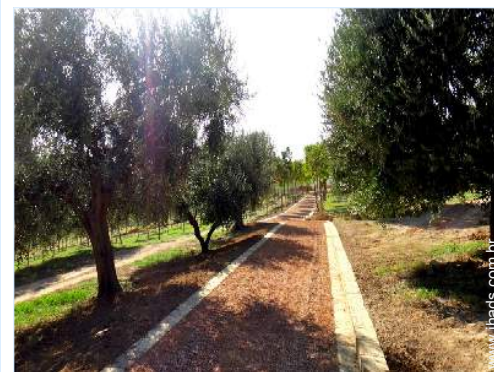

Lazeres

- Lazeres a menos de 20 km / 12 milhas :
Banhos, Gaivotas, mergulho com tubo, mergulho submarino, surf, prancha à vela, vela, kitesurf, ténis, centro de equitação, caminho costeiro/florestal, percurso, escalada em rocha, BTT (itinerário circuito), excursão de barco, passeio a cavalo, minigolfe, patins em linha (pista), skateboard (rampa), bowling, basquetebol, voleibol, caça, pesca, pesca desportiva, pesca à linha, pesca submarina, terreno de petanca

Meio envolvente

- Lugar pitoresco :
 - Mar/oceano 800m
 - Praia 800m
 - Floresta 200m
- Comodidades :
 - Centro da cidade 500m

parque e jardim

panorama

Nº classificado 6119

www.ihads.com.br

>> ALUGUERES PARA FÉRIAS