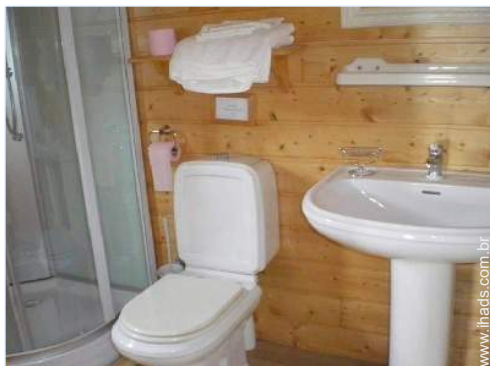

duche(s)

Interior

- **Capacidade de acolhimento :**
  4 pessoa(s)
- **Área habitável :**
  20m²
- **Divisões interiores :**
  2 divisões, 1 duche(s), 1 WC, kitchenet, copa, pátio interior
- **Dormida - cama(s) :**
  1 cama(s) de casal, 1 sofá(s) cama 2 pessoas, 2 possibilidade de cama(s) extra(s)
- **Conforto :**
  TV, jogos de sociedade, secador de cabelo, ar condicionado (totalmente), aquecimento eléctrico, cortinas, vidros duplos
- **Equipamento doméstico :**
  Louça/talheres, utensílios e trem de cozinha, cafeteira, chaleira eléctrica, torradeira, grill-raclette, placa, micro-ondas, frigorífico, máquina de lavar roupa

Exterior

- **Área do terreno :**
  500m²
- **Ambiente exterior :**
  Terreno fechado, jardim, relvado 800m²
- **Equipamentos exteriores :**
  Barbecue, mesa(s) de jardim, 4 cadeira(s) de jardim, guarda-sol, salão de jardim, 2 espreguiçadeira(s), baloiço para criança

Serviços

- **Roupa de casa :**
  Lençóis (1 vez(es)/semana), Toalhas (1 vez(es)/semana), Roupa de casa (1 vez(es)/semana), Cobertor(es), Edredão/ões, Almofadas (s)
- **Casa :**
  Limpeza de partida possível como extra (+79R$ *), Parque de estacionamento, Transporte estação/aeroporto
- **Refeições :**
  Pequeno-almoço possível como extra, Refeições com os donos da casa possível como extra (7 vez(es)/semana), Refeições barbecue possível como extra (7 vez(es)/semana), Meia pensão possível como extra

Informações práticas

- **Informações práticas**
  Crianças aceites
  Aluguer não fumadores, cobertura de rede telemóvel
  Água : quente/fria
  Energia eléctrica : 220-240V / 50Hz
  Corrente eléctrica : sector