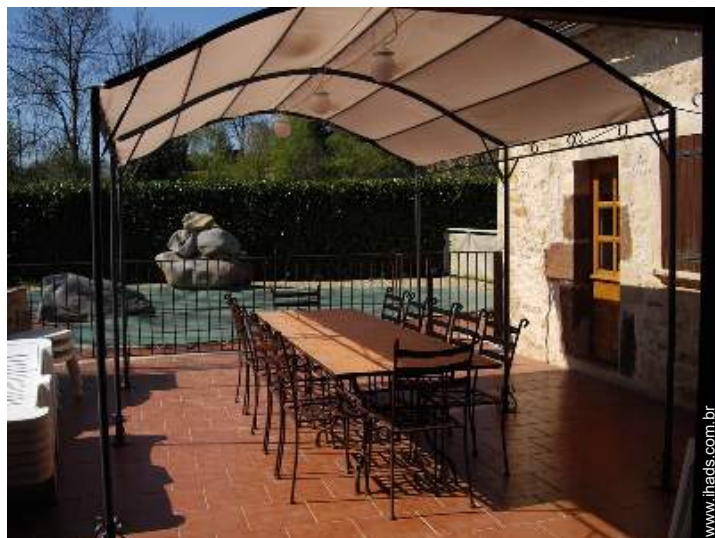

quarto principal

Instalação exterior