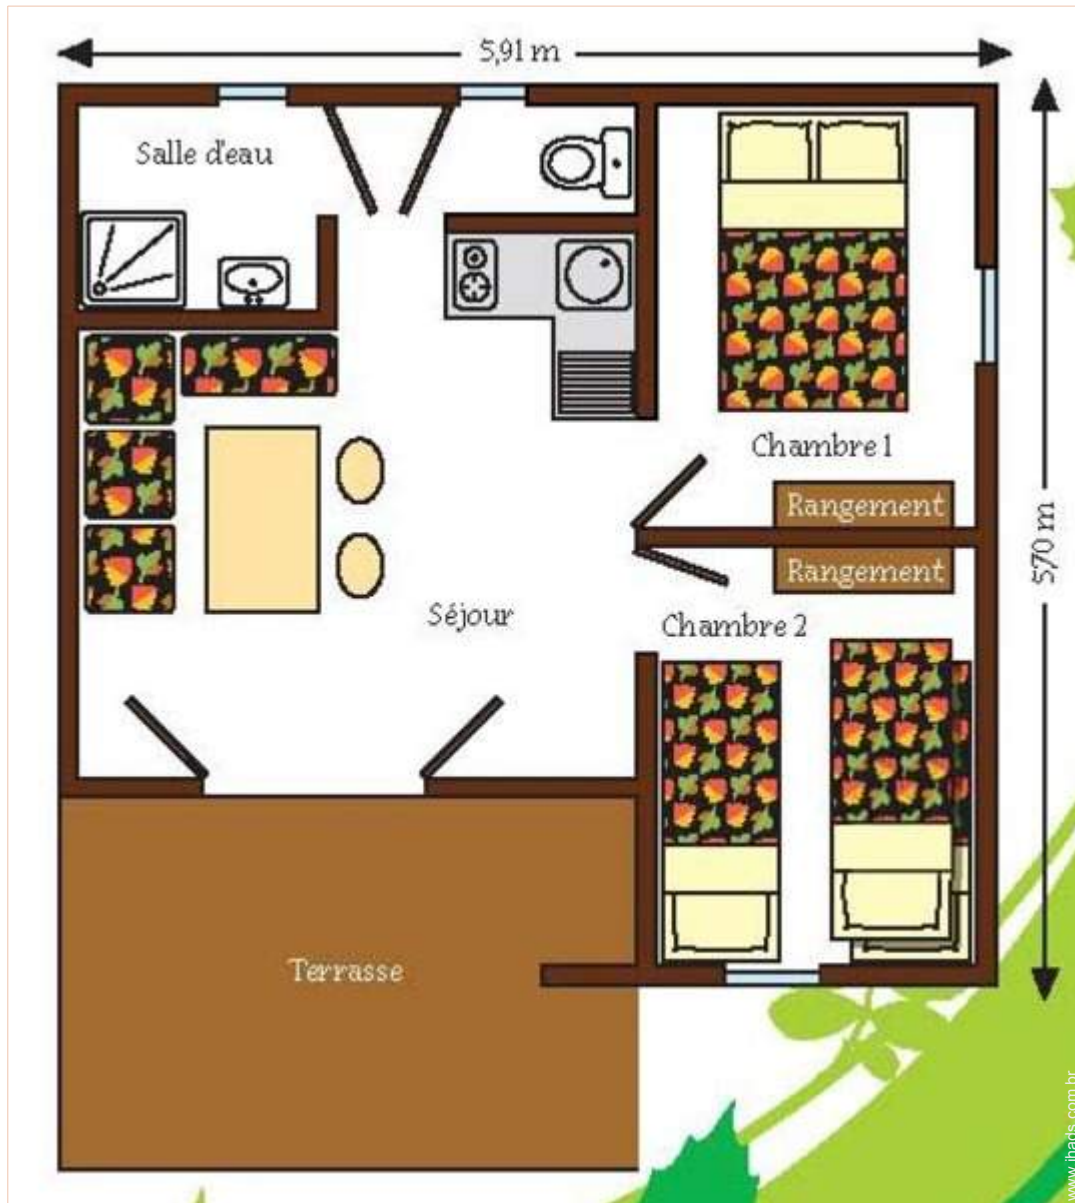

- **Comodidades :**

- Padaria 7,5km
- Banco 20km
- Farmácia 7,5km
- Médico 7,5km

Vista

panorama

Geral

Interior

- **Capacidade de acolhimento :**
5 pessoa(s) - 2 adultos, 3 criança(s)
- **Área habitável :**
38m²
- **Divisões interiores :**
3 divisões, 2 quarto(s), 1 duche(s), 1 WC, sala de estar 10m², cozinha americana, salão de jogos, lavandaria self-service
- **Dormida - cama(s) :**
1 cama(s) de casal, 1 sofá(s) cama 2 pessoas, 1 cama(s) simple(s), 1 camas beliche, 1 cama(s) de bebé
- **Conforto :**
TV, jogos de sociedade, colecção de livros, tomada antena TV, armário, aquecimento eléctrico, parede envidraçada, cortinas, estores, vidros duplos
- **Equipamento doméstico :**
Louça/talheres, utensílios e trem de cozinha, cafeteira eléctrica, placa, mini-forno, frigorífico, congelador, máquina de lavar roupa, máquina de secar roupa, aspirador, tábua de passar a ferro

Informações práticas

- **Informações práticas**
Crianças aceites
Animais aceites
Cobertura de rede telemóvel
Água : quente/fria

disposição interior

Planta interior

Álbum fotográfico - 1

panorama

Vista

Geral