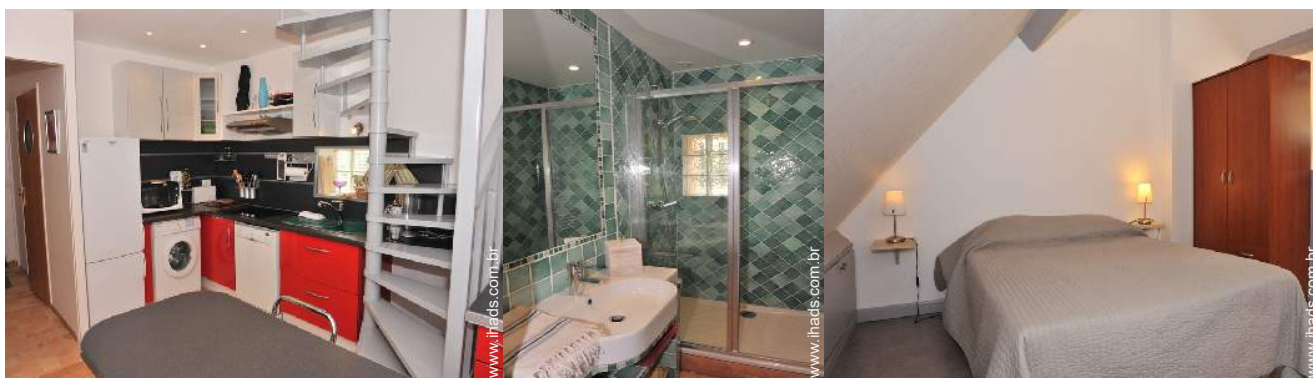

cozinha americana

casa(s) de banho

grande quarto