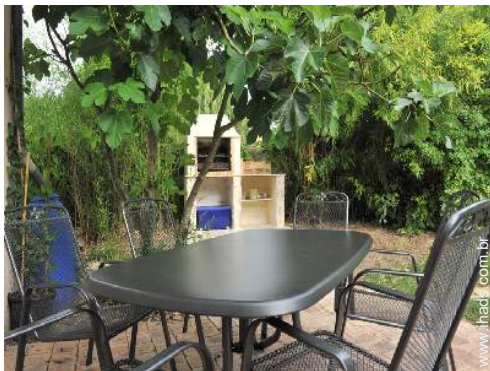

Álbum fotográfico - 2

terraço