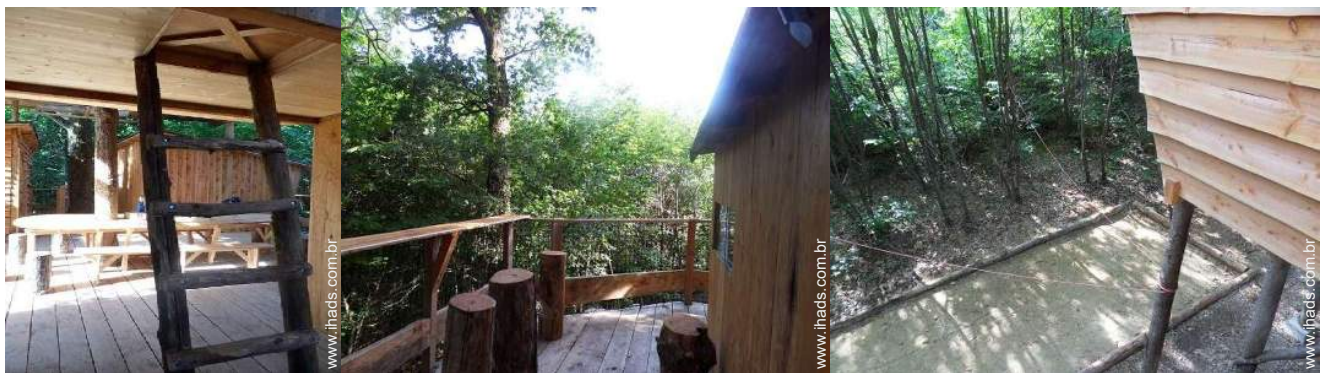

Álbum fotográfico - 3

Nº classificado 77635

www.ihads.com.br