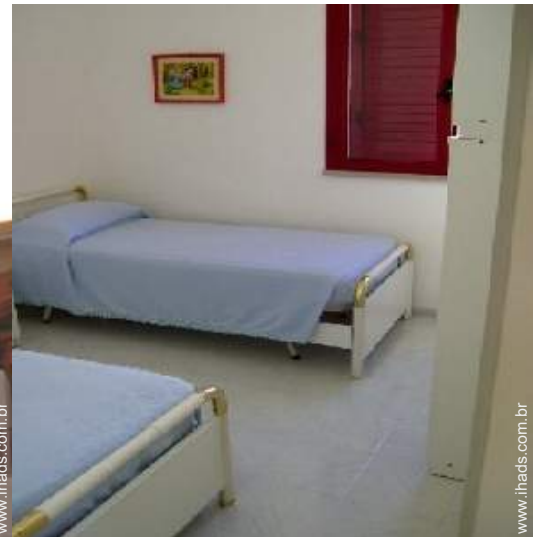

vista jardim/parque