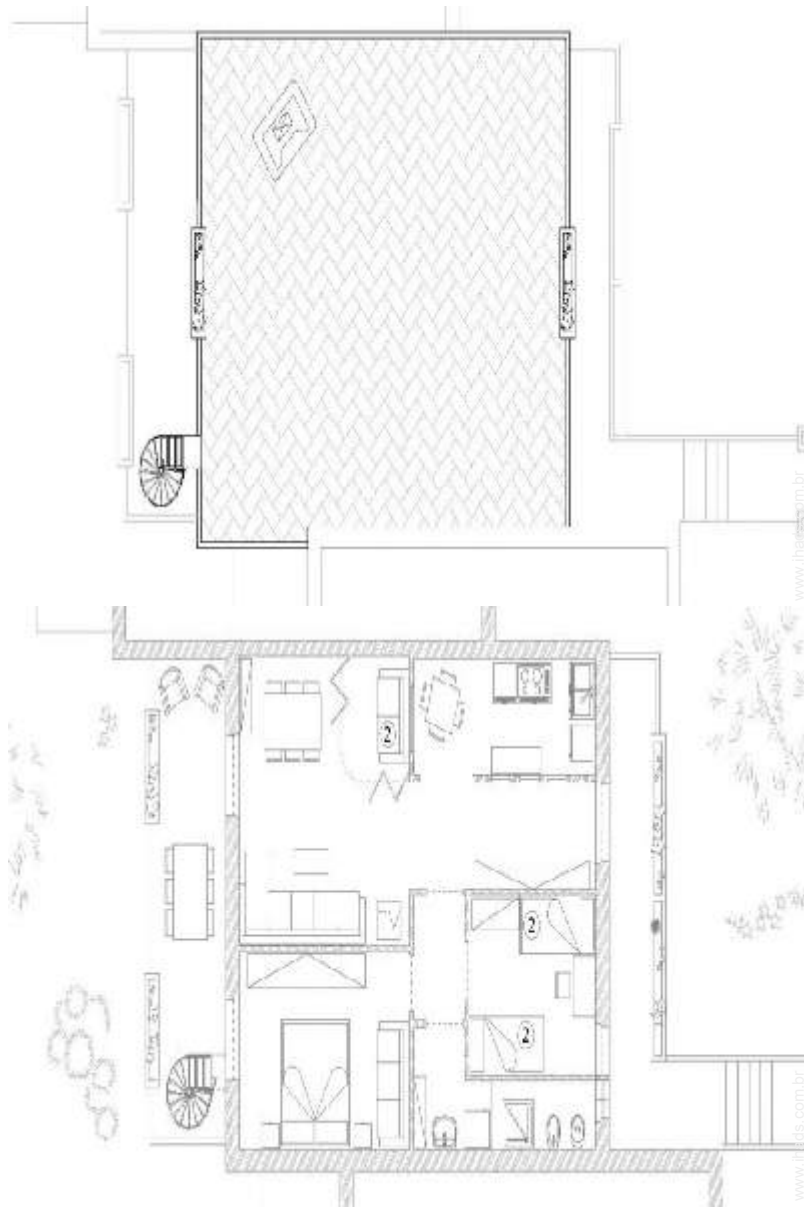

Planta interior