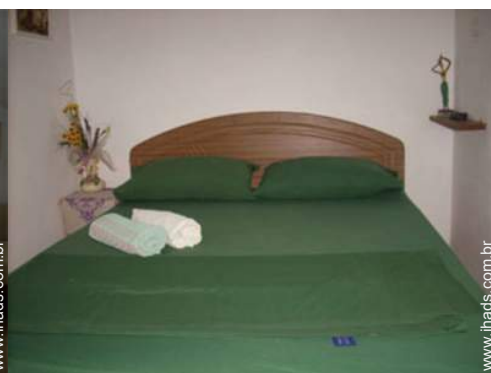

Álbum fotográfico - 2

quarto