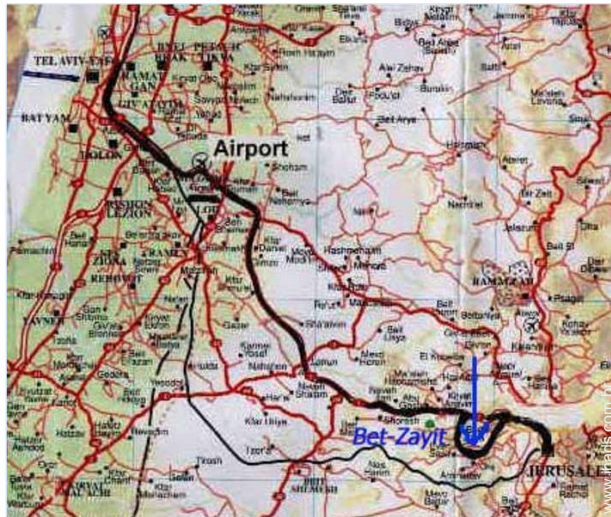

vista norte

vista sud

### Mapa de acesso

#### ● Auto-estrada (saída) Bet zayit-Moza

→ Jerusalém, Israel  
→ Distância : 3km  
→ Tempo : 10'

#### ● Auto-estrada (saída) Bet Zayit-Moza

→ Jerusalém, Israel  
→ Distância : 7,5km  
→ Tempo : 20'

● Tel Aviv-Yafo : Distância : 60km

● Lida : Distância : 36km