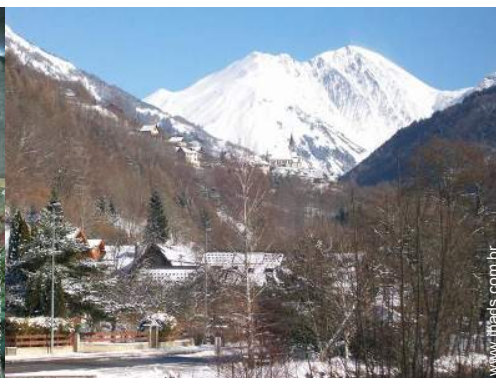

Inverno

Condições de reservas

• Reserva

→ Pagamento no acto da reserva :
25% do montante do aluguer
→ Pagamento do valor restante :
no acto da entrega das chaves

Modos de pagamento aceites

• Transferência bancária • Cheque
bancário • Dinheiro

▶ Reservar

▶ Contactar o proprietário

Contacte directamente os proprietários

www.ihads.com.br

Nº classificado

7903

>> Reservar <<

Contacto

Apelido Sr. RODA Olivier
Morada Les 4 saisons 1 L85
Localidade 38114 ALLEMONT
País França
Telemóvel +33 (0) 6 50 19 19 48
(França)

Línguas faladas

* Taxa de conversão a título indicativo : 100€ = 125.87$ = 80.11£ = 262.1R$

Nº classificado 7903

www.ihads.com.br

>> ALUGUERES PARA FÉRIAS

Internet
Holiday
Ads

Internet
Holiday
Ads

DE PARTICULAR A PARTICULAR