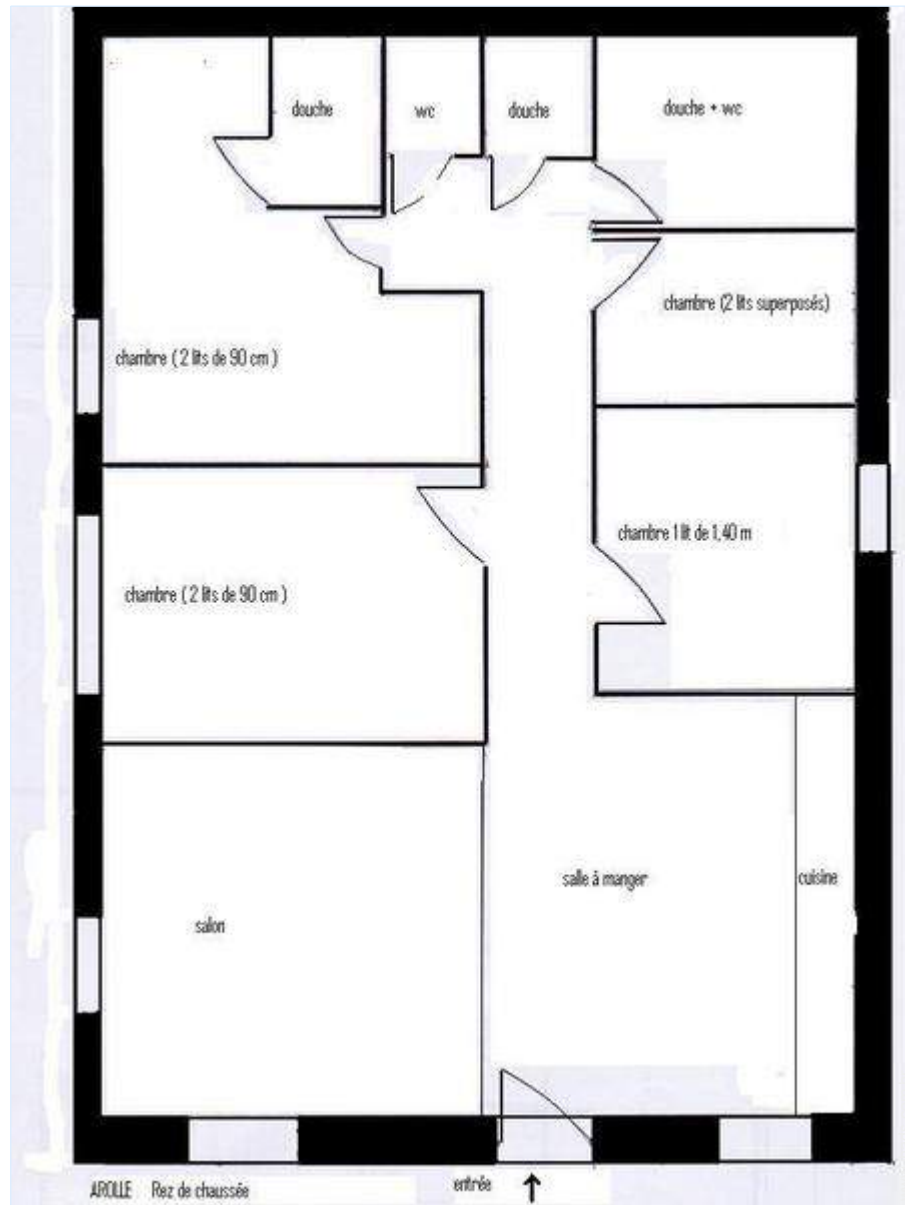

Planta interior

N° classificado 24201

www.ihads.com.br